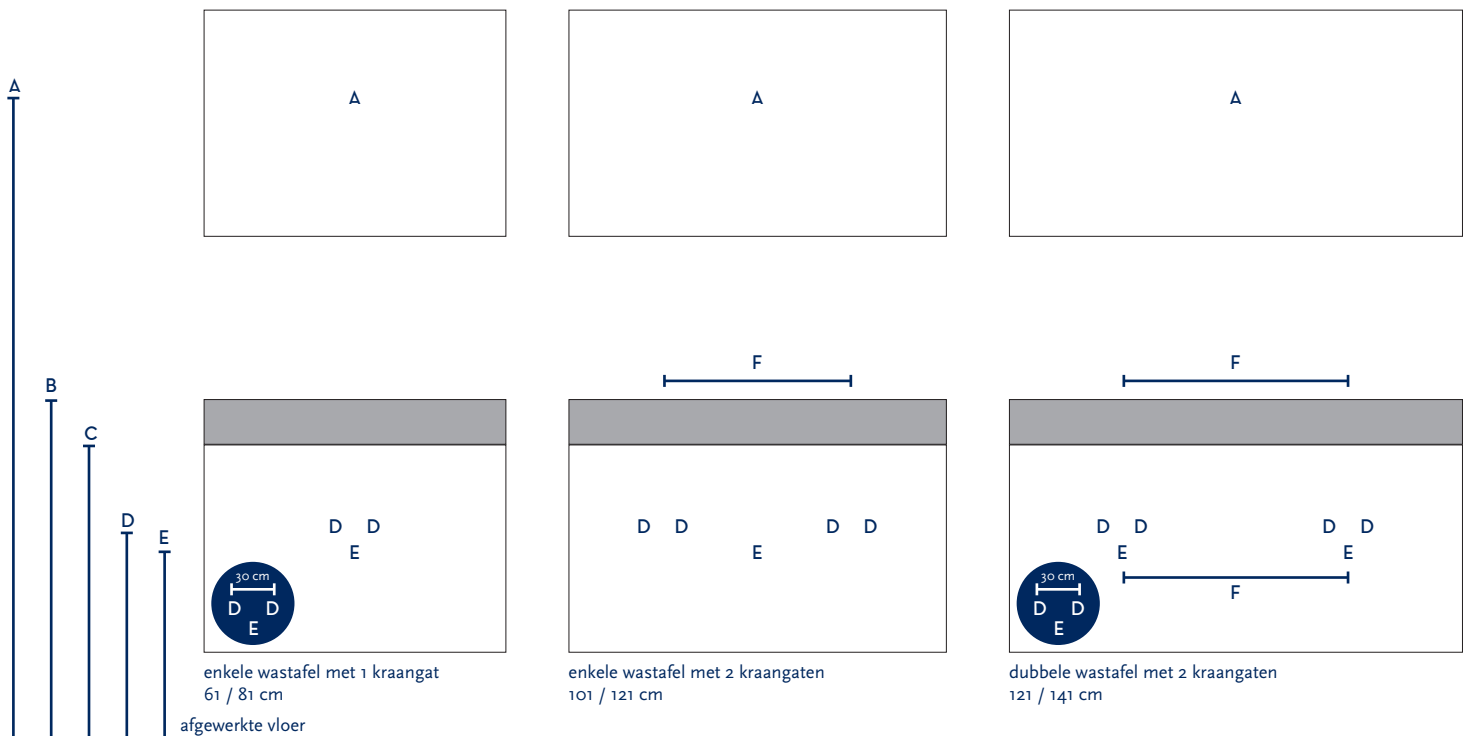

SERIE(S):	COVER UP / INFINITY
WASTAFEL:	KUBE

Materiaal wastafel:	Keramiek
Breedte wastafel:	61 / 81 / 101 / 121 / 141 cm
Diepte wastafel:	46 cm
Hoogte rand:	12 cm
Beschikbare kleuren:	Wit glans
Muurbevestiging mogelijk: (bevestigingsset wordt meegeleverd)	Ja
Leverbaar zonder kraangat:	Ja
Garantie:	2 jaar
De wastafel dient vóór verwerking gecontroleerd te worden!	

A	Aansluiting 220 V (indien spiegel mét verlichting):	170 cm			
B	Bovenkant wastafel:	90 cm			
C	Bovenkant wastafelkast:	78 cm			
D	Aanvoer warm en koud water:	55 cm			
E	Afvoer:	50 cm			
F	Afstand (h-o-h) tussen 2 kraangaten / 2 afvoeren:	56 cm bij wastafel 101 cm 2kr	60 cm bij 121 cm - enkele bak	60 cm bij 121 cm - dubbele bak	72 cm bij 141 cm - dubbele bak