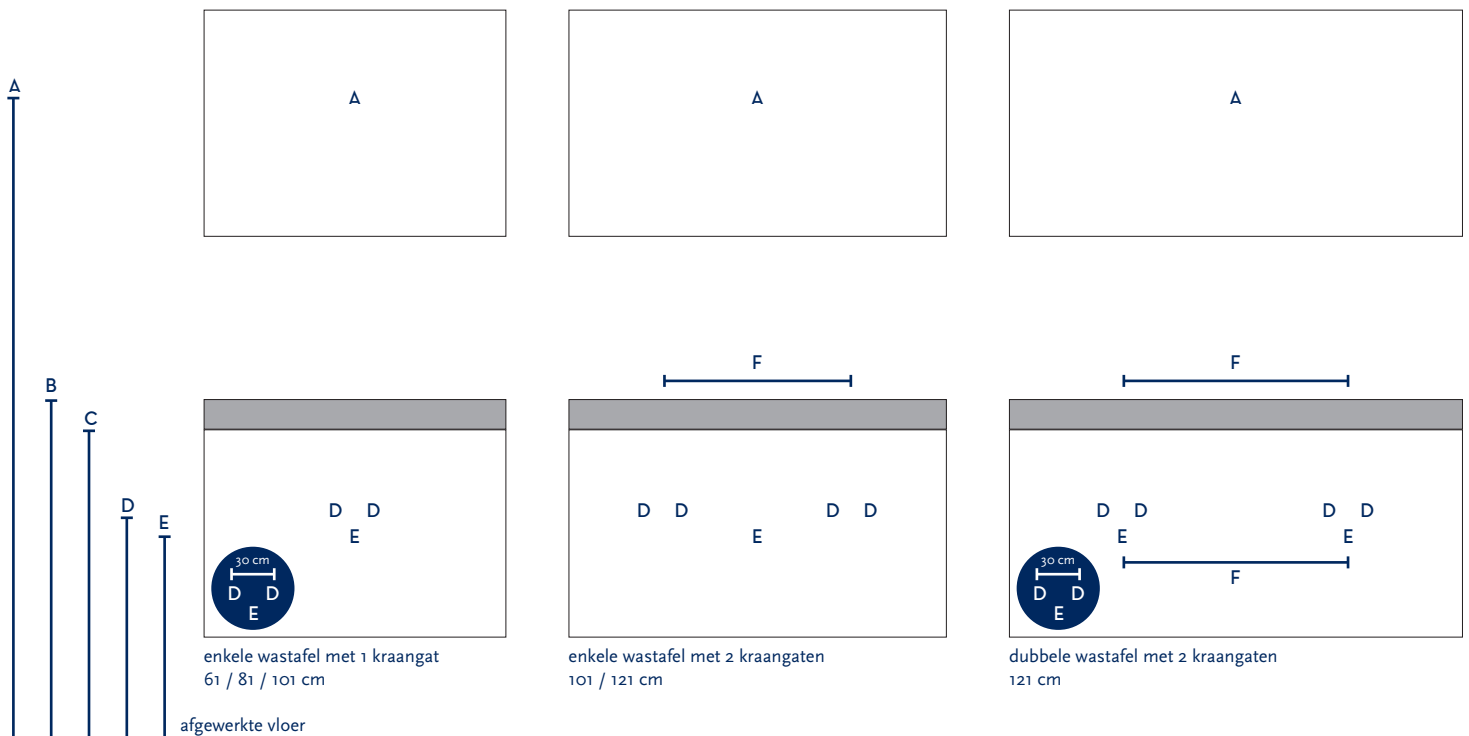

SERIE(S):	COVER UP / INFINITY
WASTAFEL:	LUCCA

Materiaal wastafel:	Natuursteen
Breedte wastafel:	61 / 81 / 101 / 121 cm
Diepte wastafel:	45,5 cm
Hoogte rand:	8 cm
Beschikbare kleuren:	Zwart
Muurbevestiging mogelijk: (bevestigingsset wordt meegeleverd)	Nee
Leverbaar zonder kraangat:	Ja
Garantie:	2 jaar
De wastafel dient vóór verwerking gecontroleerd te worden!	

A	Aansluiting 220 V (indien spiegel mét verlichting):	170 cm		
B	Bovenkant wastafel:	90 cm		
C	Bovenkant wastafelkast:	82 cm		
D	Aanvoer warm en koud water:	59 cm		
E	Afvoer:	54 cm		
F	Afstand (h-o-h) tussen 2 kraangaten / 2 afvoeren:	46 cm bij wastafel 101 cm 2krgr	58 cm bij 121 cm - enkele bak	58 cm bij 121 cm - dubbele bak