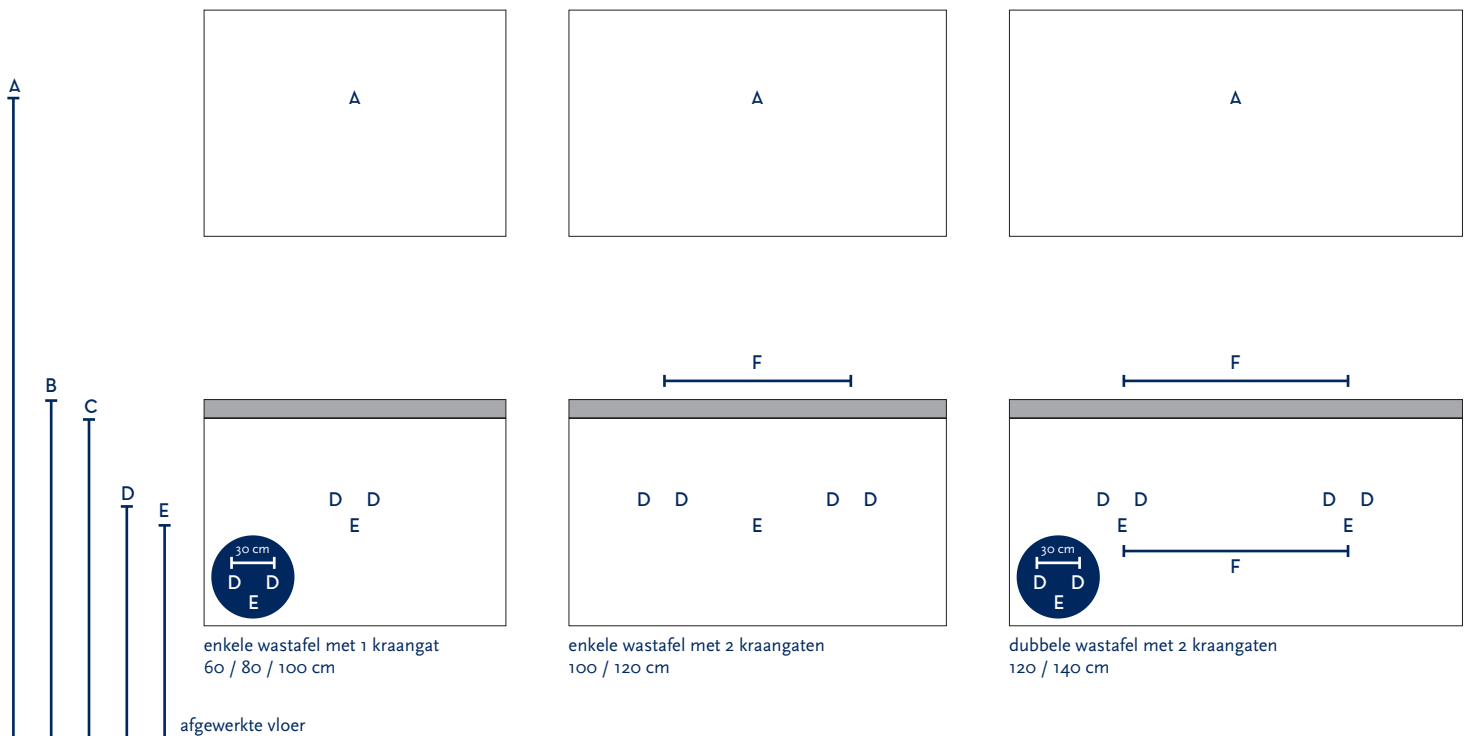

SERIE(S):	COVER UP / INFINITY
WASTAFEL:	QUADRA

Materiaal wastafel:	Kunststeen
Breedte wastafel:	60 / 80 / 100 / 120 / 140 cm
Diepte wastafel:	46 cm
Hoogte rand:	5 cm
Beschikbare kleuren:	Wit glans en betonlook
Muurbevestiging mogelijk: (bevestigingsset wordt meegeleverd)	Nee
Leverbaar zonder kraangat:	Nee
Garantie:	2 jaar
De wastafel dient vóór verwerking gecontroleerd te worden!	

A	Aansluiting 220 V (indien spiegel mét verlichting):	170 cm
B	Bovenkant wastafel:	90 cm
C	Bovenkant wastafelkast:	85 cm
D	Aanvoer warm en koud water:	62 cm
E	Afvoer:	57 cm
F	Afstand (h-o-h) tussen 2 kraangaten / 2 afvoeren:	52,4 cm bij wastafel 100 cm 2krsg
		60 cm bij 120 cm - enkele bak
		60 cm bij 120 cm - dubbele bak
		70 cm bij wastafel 140 cm