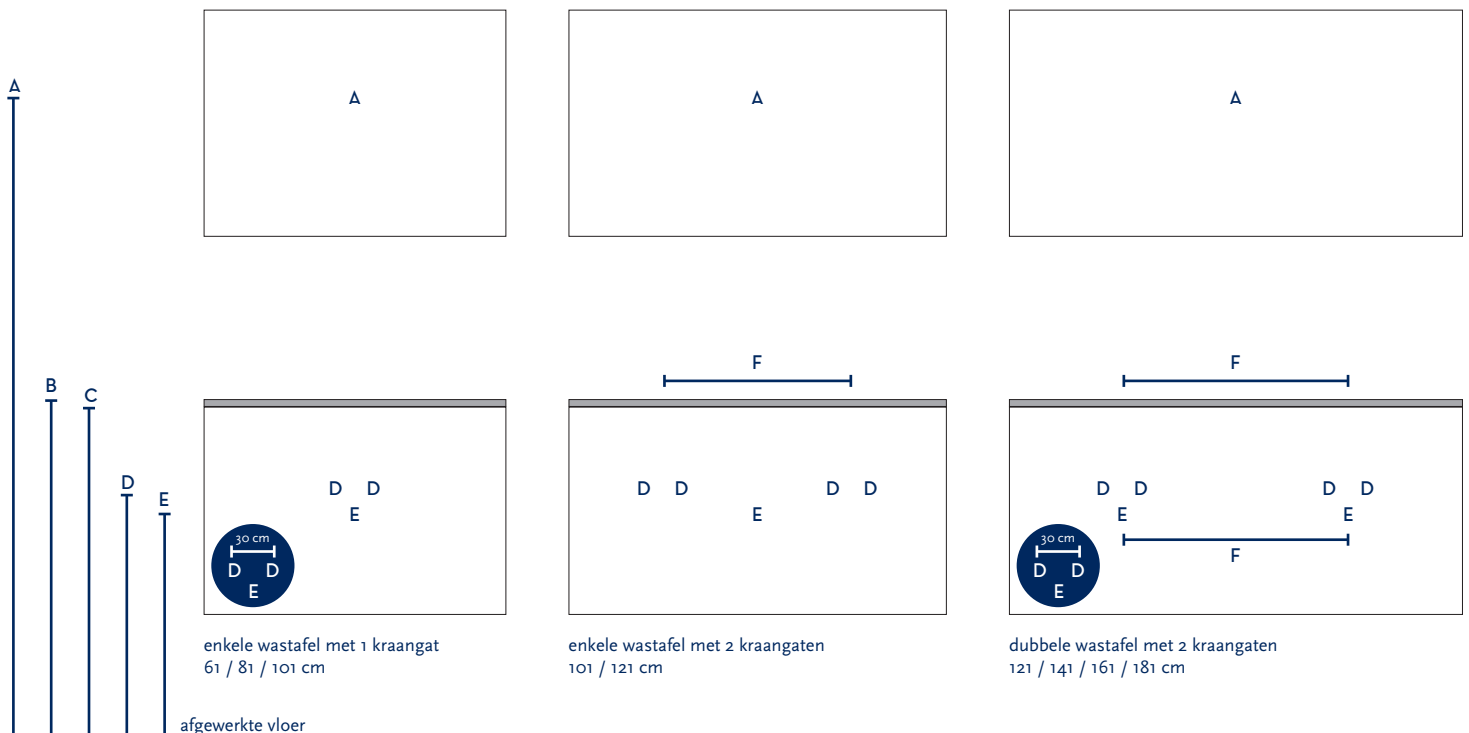

SERIE(S):	COVER UP / INFINITY
WASTAFEL:	URANO

Materiaal wastafel:	Compact stone
Breedte wastafel:	61 / 81 / 91 / 101 / 111 / 121 / 131 / 141 / 161 / 181 cm
Diepte wastafel:	46 cm
Hoogte rand:	2 cm
Beschikbare kleuren:	Wit, zwart, wit marmer en zwart marmer
Muurbevestiging mogelijk: (bevestigingsset wordt meegeleverd)	Nee
Leverbaar zonder kraangat:	Ja
Garantie:	2 jaar
De wastafel dient vóór verwerking gecontroleerd te worden!	

A	Aansluiting 220 V (indien spiegel mét verlichting):	170 cm
B	Bovenkant wastafel:	90 cm
C	Bovenkant wastafelkast:	88 cm
D	Aanvoer warm en koud water:	65 cm
E	Afvoer:	60 cm
F	Afstand (h-o-h) tussen 2 kraangaten / 2 afvoeren:	45 cm bij wastafel 101 cm 2 krg

Bij de **asymmetrische wastafel** kunt u de hoogtematen voor de aan- en afvoer aanhouden uit de tabel hiernaast.

Wanneer u werkt met een **asymmetrische wastafel óf met muurkranen** (wastafel zonder kraangaten) kunt u op de technische tekening van de wastafel (bovenaanzichten) de exacte positie zien van het kraangat en de afvoer(en). De maten op deze tekening zijn leidend.

60 cm bij 121 cm - enkele bak	60 cm bij 121 cm - dubbele bak	70 cm bij wastafel 141 cm	80 cm bij wastafel 161 cm	90 cm bij wastafel 181 cm
-------------------------------------	--------------------------------------	---------------------------------	---------------------------------	---------------------------------