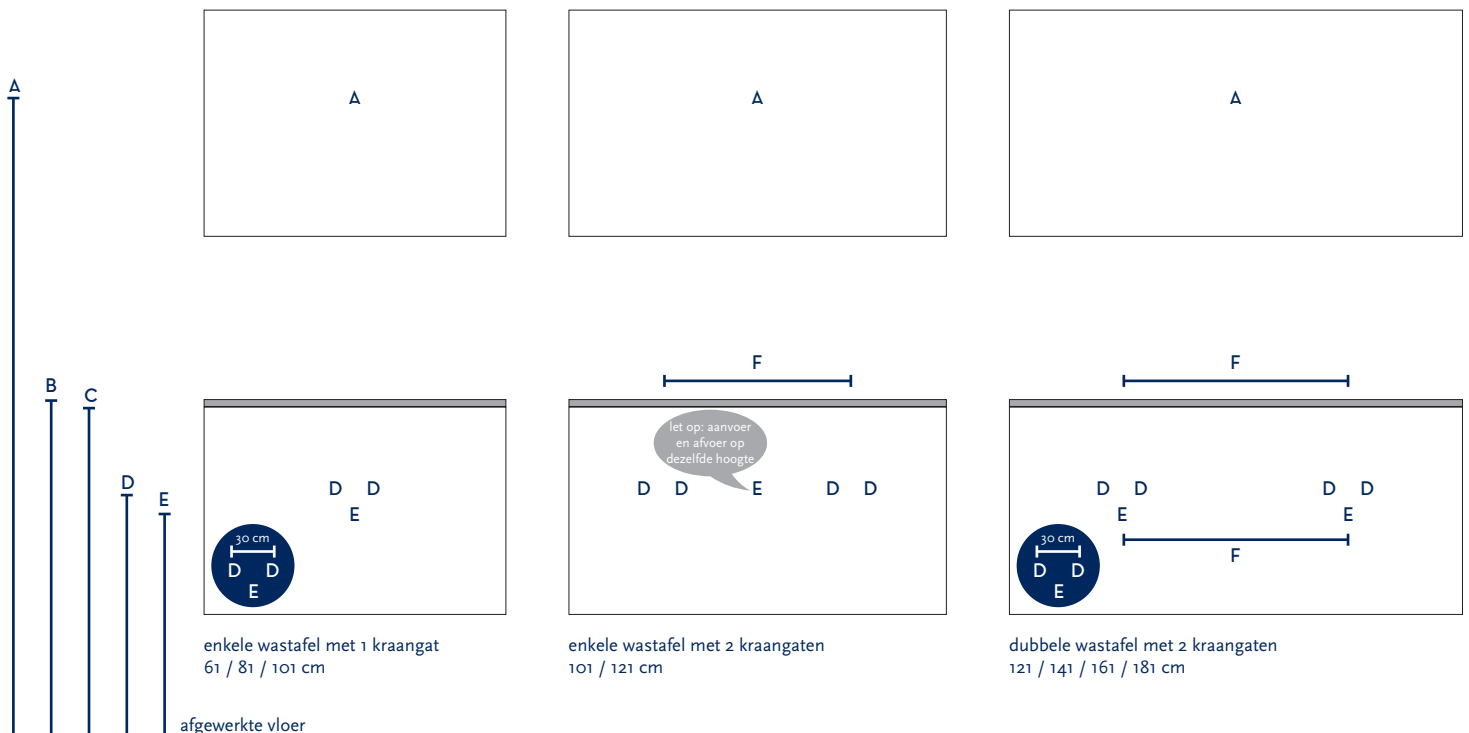

SERIE(S):	COVER UP / INFINITY
WASTAFEL:	URANO

Materiaal wastafel:	Compact stone
Breedte wastafel:	61 / 81 / 91 / 101 / 111 / 121 / 131 / 141 / 161 / 181 cm
Diepte wastafel:	46 cm
Hoogte rand:	2 cm
Beschikbare kleuren:	Wit, zwart, wit marmer en zwart marmer
Muurbevestiging mogelijk: (bevestigingsset wordt meegeleverd)	Nee
Leverbaar zonder kraangat:	Ja
Garantie:	2 jaar
De wastafel dient vóór verwerking gecontroleerd te worden!	

A	Aansluiting 220 V (indien spiegel mét verlichting):	170 cm
B	Bovenkant wastafel:	90 cm
C	Bovenkant wastafelkast:	88 cm
D	Aanvoer warm en koud water:	65 cm
E	Afvoer:	60 cm
F	Afstand (h-o-h) tussen 2 kraangaten / 2 afvoeren:	45 cm bij wastafel 101 cm 2 krg

Bij de **asymmetrische wastafel** kunt u de hoogtematen voor de aan- en afvoer aanhouden uit de tabel hiernaast.

Wanneer u werkt met een **asymmetrische wastafel óf met muurkranen** (wastafel zonder kraangaten) kunt u op de technische tekening van de wastafel (bovenaanzichten) de exacte positie zien van het kraangat en de afvoer(en). De maten op deze tekening zijn leidend.

60 cm bij 121 cm - enkele bak	60 cm bij 121 cm - dubbele bak	70 cm bij wastafel 141 cm	80 cm bij wastafel 161 cm	90 cm bij wastafel 181 cm
-------------------------------------	--------------------------------------	---------------------------------	---------------------------------	---------------------------------