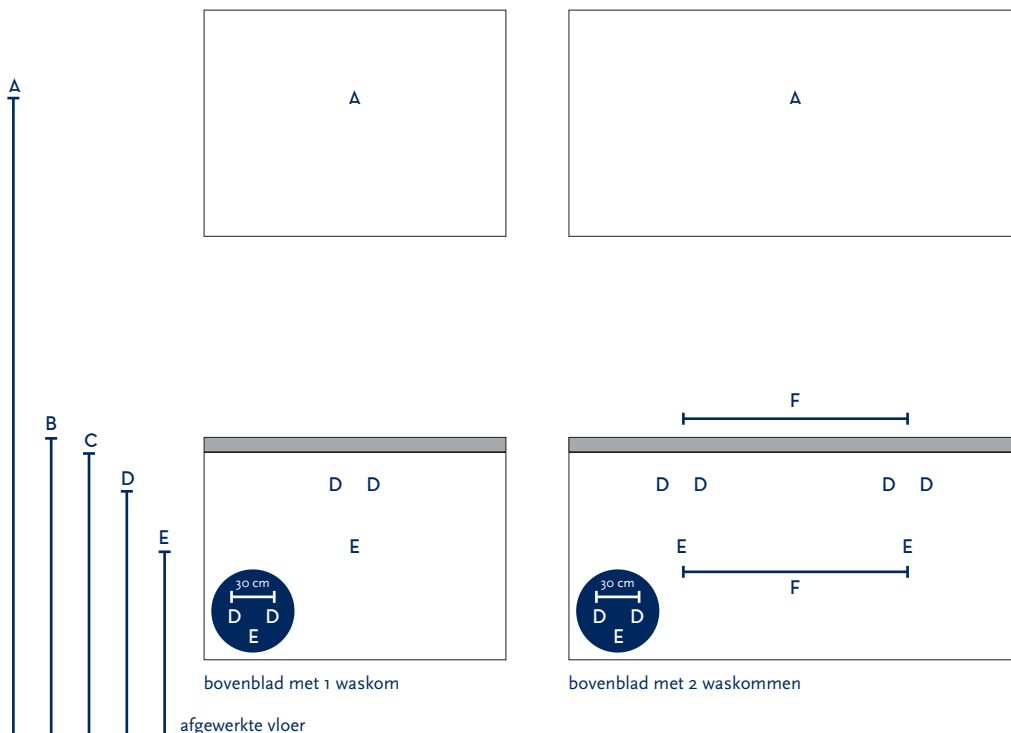

SERIE(S):	COVER UP / INFINITY
WASTAFEL:	BOVENBLAD 3,6 CM DIK

Materiaal wastafel:	N.v.t.
Breedte wastafel:	N.v.t.
Diepte wastafel:	N.v.t.
Hoogte rand:	N.v.t.
Beschikbare kleuren:	N.v.t.
Muurbevestiging mogelijk: (bevestigingsset wordt meegeleverd)	N.v.t.
Leverbaar zonder kraangat:	N.v.t.
Garantie:	N.v.t.

Let op:  
Plaats de aan-/afvoer altijd recht onder (iedere) waskom!  
U kunt geen waskom plaatsen boven een tussenschot in de onderkast.

A	Aansluiting 220 V (indien spiegel mét verlichting):	170 cm
B	Bovenkant bovenblad:	80 cm *
C	Bovenkant wastafelkast:	76,5 cm
D	Aanvoer warm en koud water:	66 cm
E	Afvoer:	50 cm
F	Afstand (h-o-h) tussen 2 kraangaten / 2 afvoeren:	N.v.t.

\* De hoogte van 80 cm (bovenkant bovenblad) is indicatief. Bij deze tekeningen is uitgegaan van een bovenblad van 3,6 cm dik en een waskom met een hoogte van ca. 14 cm. Indien u een dikker of dunner bovenblad toepast of een hogere of lagere waskom heeft, dan dient u de hoogte van de wastafelkast (evenals de hoogte van aan-/afvoer) evenredig aan te passen.

De hoogte van 80 cm (bovenkant bovenblad) is uiteraard afhankelijk van de persoonlijke wensen van de gebruiker. U bent vrij om het geheel op een afwijkende hoogte, naar wens van de gebruiker, te monteren.