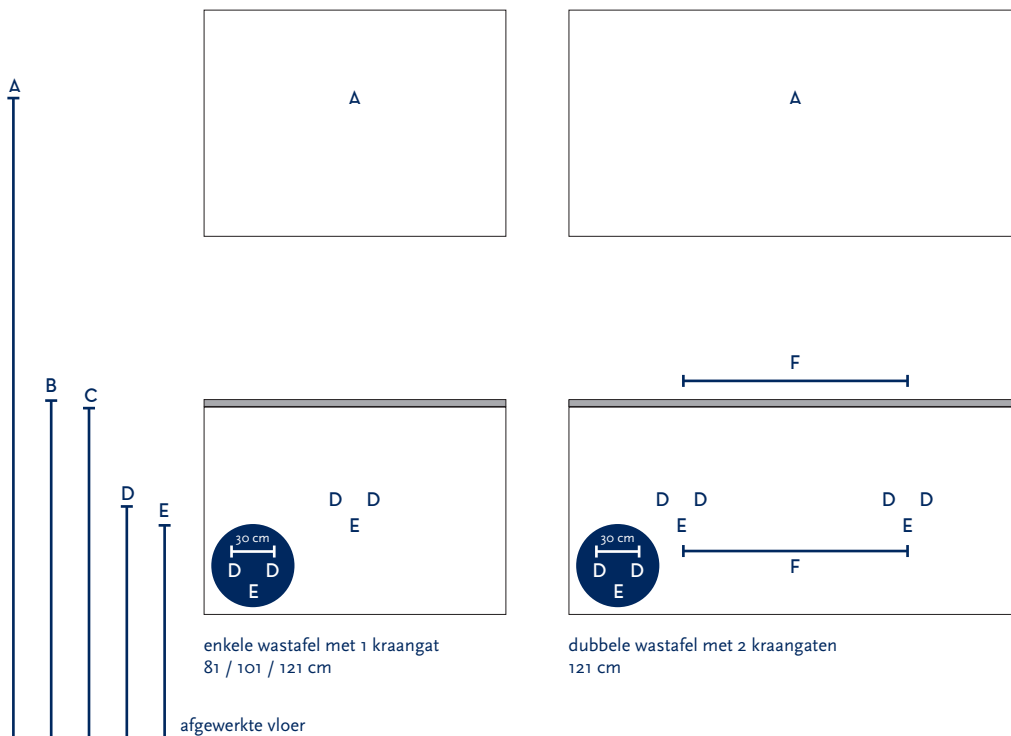

SERIE(S):	VICTORIA / VIRGINIA
WASTAFEL:	ENJOY

Materiaal wastafel:	Keramik
Breedte wastafel:	81 / 101 / 121 cm
Diepte wastafel:	46 cm
Hoogte rand:	1,8 cm
Beschikbare kleuren:	Wit glans
Muurbevestiging mogelijk: (bevestigingsset wordt meegeleverd)	Nee
Leverbaar zonder kraangat:	Nee
Garantie:	2 jaar
De wastafel dient vóór verwerking gecontroleerd te worden!	

A	Aansluiting 220 V (indien spiegel mét verlichting):	170 cm
B	Bovenkant wastafel:	90 cm
C	Bovenkant wastafelkast:	88 cm
D	Aanvoer warm en koud water:	62 cm
E	Afvoer:	57 cm
F	Afstand (h-o-h) tussen 2 kraangaten / afvoeren:	60 cm bij 121 cm - dubbele bak