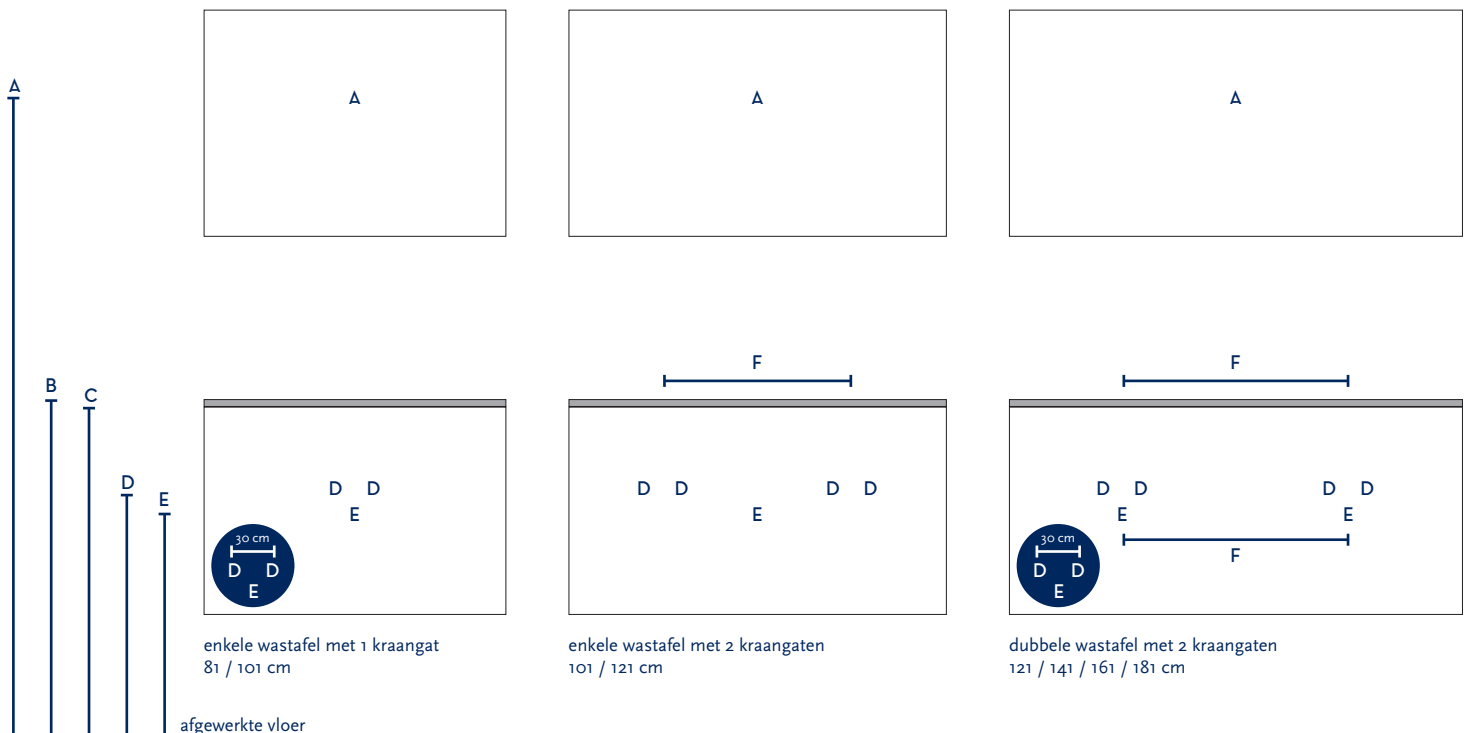

SERIE(S):	VICTORIA / VIRGINIA
WASTAFEL:	LEVANTE

Materiaal wastafel:	Compact stone
Breedte wastafel:	81 / 101 / 121 / 141 / 161 / 181 cm
Diepte wastafel:	46 cm
Hoogte rand:	2 cm
Beschikbare kleuren:	Wit, zwart, wit marmer en zwart marmer
Muurbevestiging mogelijk: (bevestigingsset wordt meegeleverd)	Nee
Leverbaar zonder kraangat:	Ja
Garantie:	2 jaar
De wastafel dient vóór verwerking gecontroleerd te worden!	

A	Aansluiting 220 V (indien spiegel mét verlichting):	170 cm
B	Bovenkant wastafel:	90 cm
C	Bovenkant wastafelkast:	88 cm
D	Aanvoer warm en koud water:	65 cm
E	Afvoer:	60 cm
F	Afstand (h-o-h) tussen 2 kraangaten / 2 afvoeren:	45 cm bij wastafel 101 cm 2 krg

Bij de **asymmetrische wastafel** kunt u de hoogtematen voor de aan- en afvoer aanhouden uit de tabel hiernaast.

Wanneer u werkt met een **asymmetrische wastafel óf met muurkranen** (wastafel zonder kraangaten) kunt u op de technische tekening van de wastafel (bovenaanzichten) de exacte positie zien van het kraangat en de afvoer(en). De maten op deze tekening zijn leidend.

60 cm bij 121 cm - enkele bak	60 cm bij 121 cm - dubbele bak	70 cm bij wastafel 141 cm	80 cm bij wastafel 161 cm	90 cm bij wastafel 181 cm
-------------------------------------	--------------------------------------	---------------------------------	---------------------------------	---------------------------------