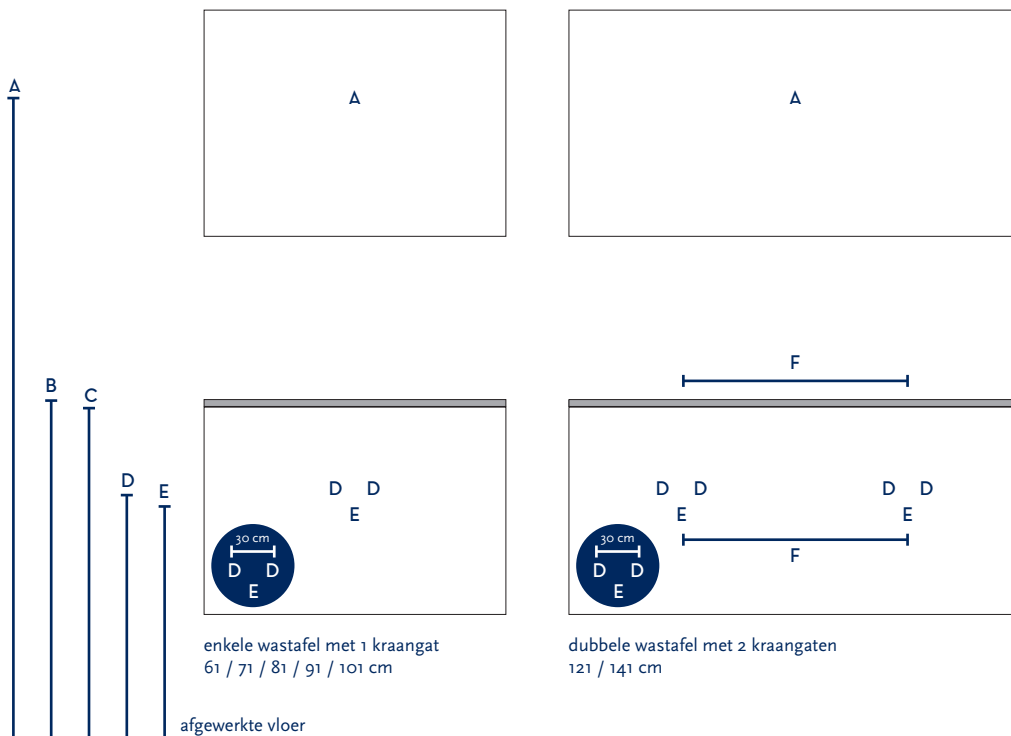

SERIE(S):	COVER UP / INFINITY
WASTAFEL:	COVER

Materiaal wastafel:	Keramiek
Breedte wastafel:	61 / 71 / 81 / 91 / 101 / 121 / 141 cm
Diepte wastafel:	46 cm
Hoogte rand:	1,8 cm
Beschikbare kleuren:	Wit glans
Muurbevestiging mogelijk: (bevestigingsset wordt meegeleverd)	Nee
Leverbaar zonder kraangat:	Nee
Garantie:	2 jaar
De wastafel dient vóór verwerking gecontroleerd te worden!	

enkele wastafel met 1 kraangat
61 / 71 / 81 / 91 / 101 cm

dubbele wastafel met 2 kraangaten
121 / 141 cm

A	Aansluiting 220 V (indien spiegel mét verlichting):	170 cm	
B	Bovenkant wastafel:	90 cm	
C	Bovenkant wastafelkast:	88 cm	
D	Aanvoer warm en koud water:	65 cm	
E	Afvoer:	62,5 cm	
F	Afstand (h-o-h) tussen 2 kraangaten / afvoeren:	60 cm bij 121 cm - dubbele bak	70 cm bij 141 cm - dubbele bak

Bij de **asymmetrische wastafel** kunt u de hoogtematen voor de aan- en afvoer aanhouden uit de tabel hiernaast.

Wanneer u werkt met een **asymmetrische wastafel óf met muurkranen** (wastafel zonder kraangaten) kunt u op de technische tekening van de wastafel (bovenaanzichten) de exacte positie zien van het kraangat en de afvoer(en). De maten op deze tekening zijn leidend.