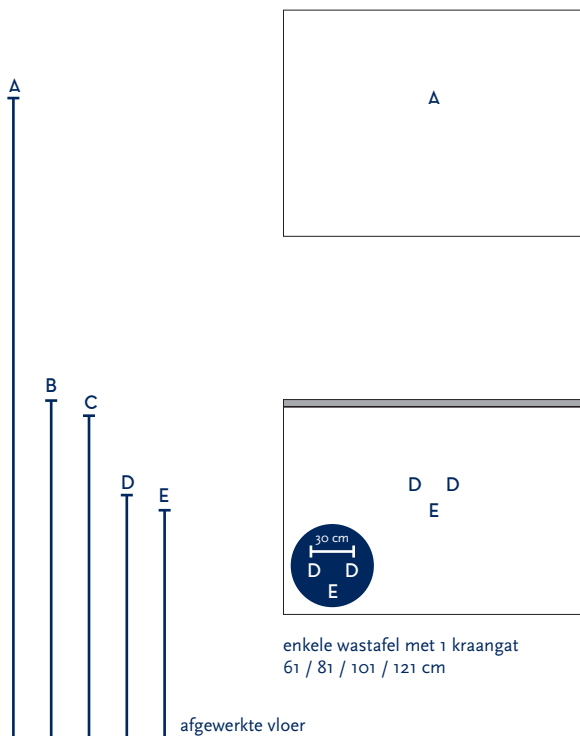

SERIE(S):	COVER UP / INFINITY
WASTAFEL:	PICASSO

Materiaal wastafel:	Keramik
Breedte wastafel:	61 / 81 / 101 / 121 cm
Diepte wastafel:	46 cm
Hoogte rand:	1,2 cm
Beschikbare kleuren:	Wit glans, wit mat en zwart mat
Muurbevestiging mogelijk: (bevestigingsset wordt meegeleverd)	Nee
Leverbaar zonder kraangat:	Ja
Garantie:	2 jaar
De wastafel dient vóór verwerking gecontroleerd te worden!	

A	Aansluiting 220 V (indien spiegel mét verlichting):	170 cm
B	Bovenkant wastafel:	90 cm
C	Bovenkant wastafelkast:	89 cm
D	Aanvoer warm en koud water:	65 cm
E	Afvoer:	60 cm
F	Afstand (h-o-h) tussen 2 kraangaten / afvoeren:	N.v.t.