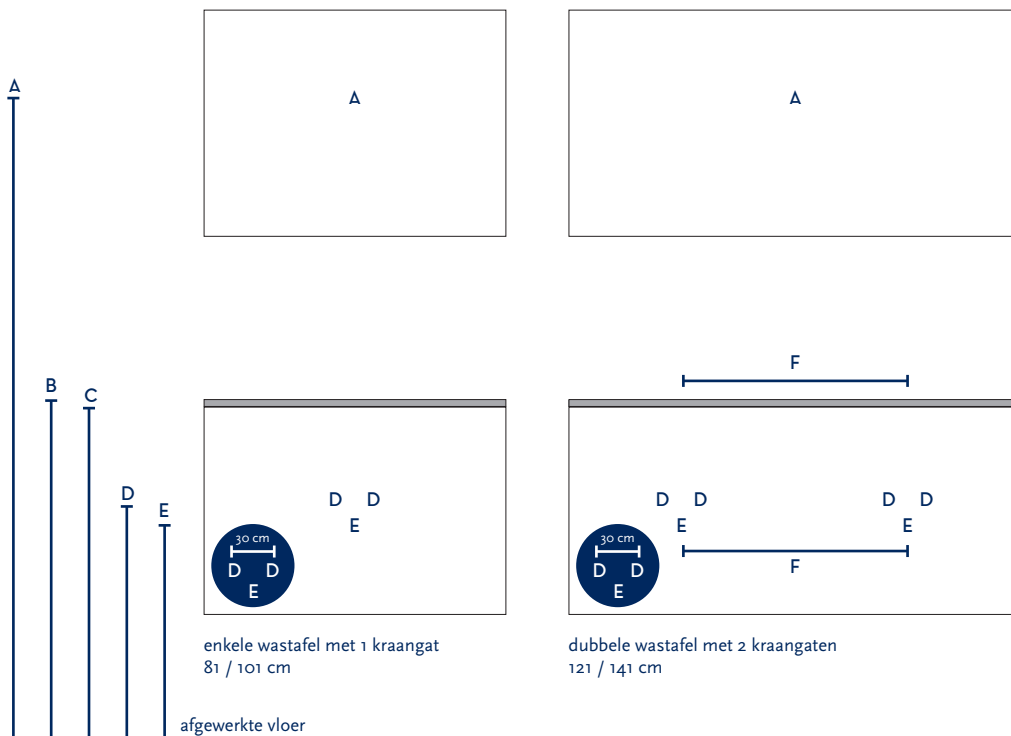

SERIE(S):	VICTORIA / VIRGINIA
WASTAFEL:	COVER

Materiaal wastafel:	Keramik
Breedte wastafel:	81 / 101 / 121 / 141 cm
Diepte wastafel:	46 cm
Hoogte rand:	1,8 cm
Beschikbare kleuren:	Wit glans
Muurbevestiging mogelijk: (bevestigingsset wordt meegeleverd)	Nee
Leverbaar zonder kraangat:	Nee
Garantie:	2 jaar
De wastafel dient vóór verwerking gecontroleerd te worden!	

A	Aansluiting 220 V (indien spiegel mét verlichting):	170 cm	
B	Bovenkant wastafel:	90 cm	
C	Bovenkant wastafelkast:	88 cm	
D	Aanvoer warm en koud water:	62 cm	
E	Afvoer:	57 cm	
F	Afstand (h-o-h) tussen 2 kraangaten / afvoeren:	60 cm bij 121 cm - dubbele bak	70 cm bij 141 cm - dubbele bak