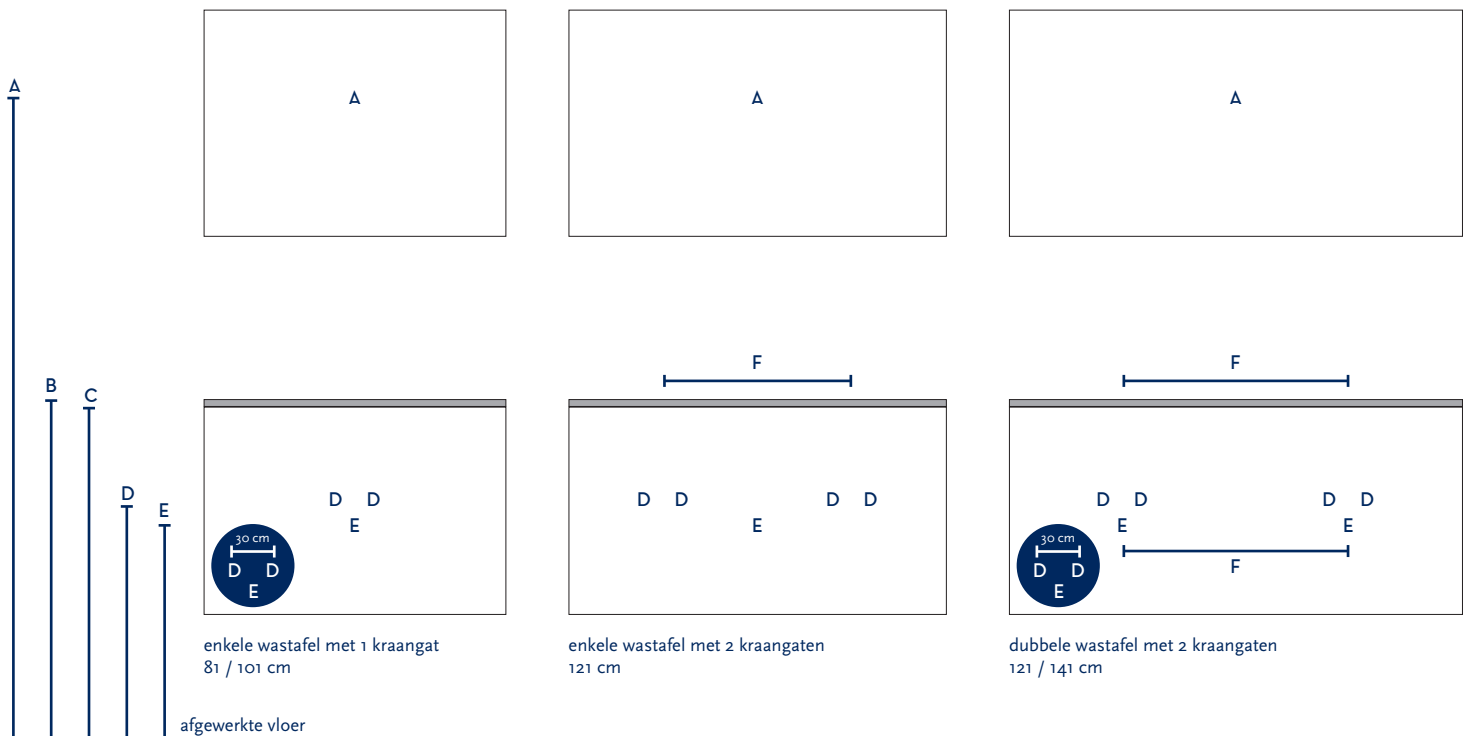

SERIE(S):	VICTORIA / VIRGINIA
WASTAFEL:	GALA

Materiaal wastafel:	Keramiek
Breedte wastafel:	81 / 101 / 121 / 141 cm
Diepte wastafel:	46 cm
Hoogte rand:	2 cm
Beschikbare kleuren:	Wit glans
Muurbevestiging mogelijk: (bevestigingsset wordt meegeleverd)	Ja
Leverbaar zonder kraangat:	Ja
Garantie:	2 jaar
De wastafel dient vóór verwerking gecontroleerd te worden!	

A	Aansluiting 220 V (indien spiegel mét verlichting):	170 cm		
B	Bovenkant wastafel:	90 cm		
C	Bovenkant wastafelkast:	88 cm		
D	Aanvoer warm en koud water:	62 cm		
E	Afvoer:	57 cm		
F	Afstand (h-o-h) tussen 2 kraangaten / 2 afvoeren:	54 cm bij 121 cm - enkele bak	58 cm bij 121 cm - dubbele bak	63 cm bij wastafel 141 cm