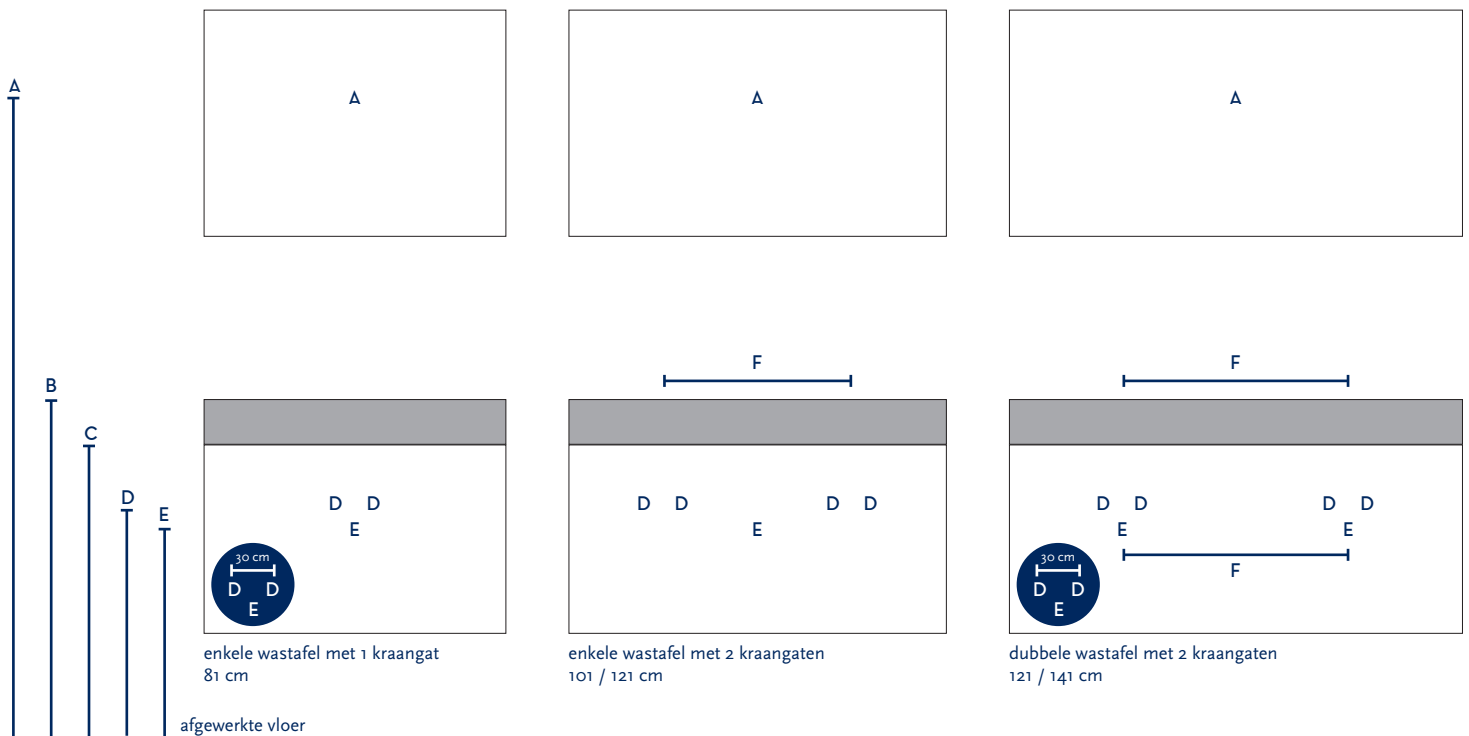

SERIE(S):	VICTORIA / VIRGINIA
WASTAFEL:	KUBE

Materiaal wastafel:	Keramiek
Breedte wastafel:	81 / 101 / 121 / 141 cm
Diepte wastafel:	46 cm
Hoogte rand:	12 cm
Beschikbare kleuren:	Wit glans
Muurbevestiging mogelijk: (bevestigingsset wordt meegeleverd)	Ja
Leverbaar zonder kraangat:	Ja
Garantie:	2 jaar
De wastafel dient vóór verwerking gecontroleerd te worden!	

A	Aansluiting 220 V (indien spiegel mét verlichting):	170 cm			
B	Bovenkant wastafel:	90 cm			
C	Bovenkant wastafelkast:	78 cm			
D	Aanvoer warm en koud water:	61 cm			
E	Afvoer:	56 cm			
F	Afstand (h-o-h) tussen 2 kraangaten / 2 afvoeren:	56 cm bij wastafel 101 cm 2kr	60 cm bij 121 cm - enkele bak	60 cm bij 121 cm - dubbele bak	72 cm bij 141 cm - dubbele bak