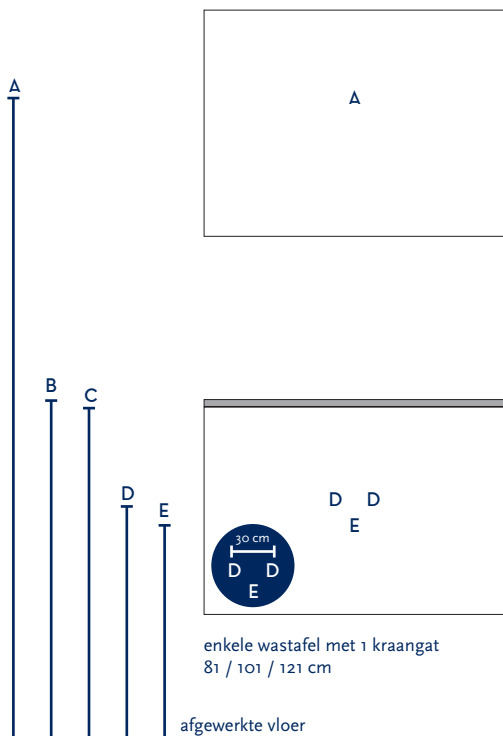

SERIE(S):	VICTORIA / VIRGINIA
WASTAFEL:	PICASSO

Materiaal wastafel:	Keramiek
Breedte wastafel:	81 / 101 / 121 cm
Diepte wastafel:	46 cm
Hoogte rand:	1,2 cm
Beschikbare kleuren:	Wit glans, wit mat en zwart mat
Muurbevestiging mogelijk: (bevestigingsset wordt meegeleverd)	Nee
Leverbaar zonder kraangat:	Ja
Garantie:	2 jaar
De wastafel dient vóór verwerking gecontroleerd te worden!	

A	Aansluiting 220 V (indien spiegel mét verlichting):	170 cm
B	Bovenkant wastafel:	90 cm
C	Bovenkant wastafelkast:	89 cm
D	Aanvoer warm en koud water:	63 cm
E	Afvoer:	58 cm
F	Afstand (h-o-h) tussen 2 kraangaten / afvoeren:	N.v.t.