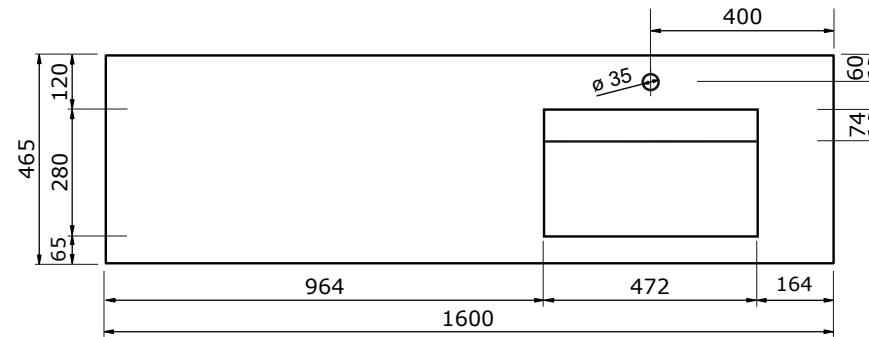

WASTAFEL STILO (ASYMMETRISCH) - SOLID SURFACE

120 CM

120 CM

- Luxe moderne uitstraling
- Super hygiënisch
- Antibacterieel
- Door en door gekleurd
- Schoonmaken met gebruikelijke milde huishoudmiddelen
- Verkrijgbaar in wit mat

160 CM

160 CM

200 CM

200 CM