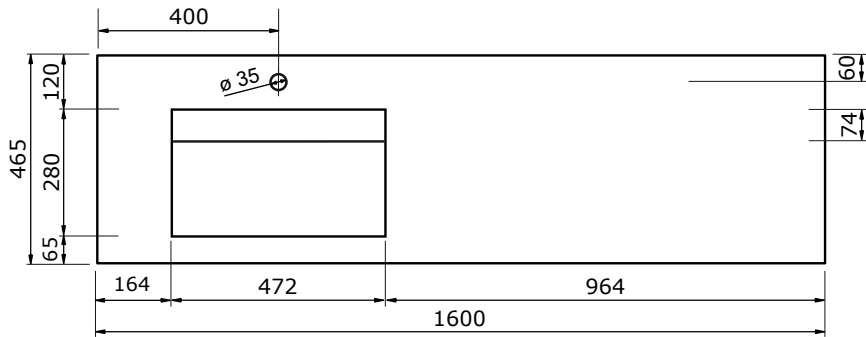

WASTAFEL STILO (ASYMMETRISCH) - SOLID SURFACE

120 CM

120 CM

- Luxe moderne uitstraling
- Super hygiënisch
- Antibacterieel
- Door en door gekleurd
- Schoonmaken met gebruikelijke milde huishoudmiddelen
- Verkrijgbaar in wit mat

160 CM

160 CM

200 CM

200 CM