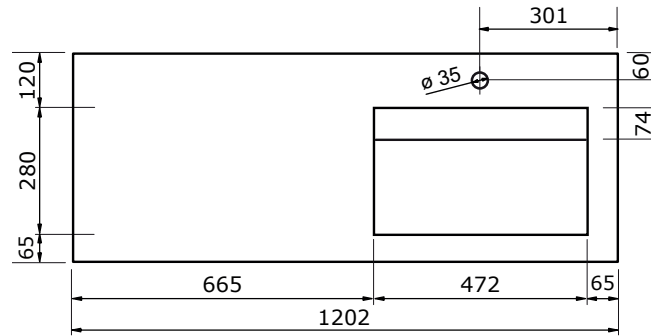

WASTAFEL STILO (ASYMMETRISCH) - SOLID SURFACE

120 CM

120 CM

- Luxe moderne uitstraling
- Super hygiënisch
- Antibacterieel
- Door en door gekleurd
- Schoonmaken met gebruikelijke milde huishoudmiddelen
- Verkrijgbaar in wit mat

160 CM

160 CM

200 CM

200 CM