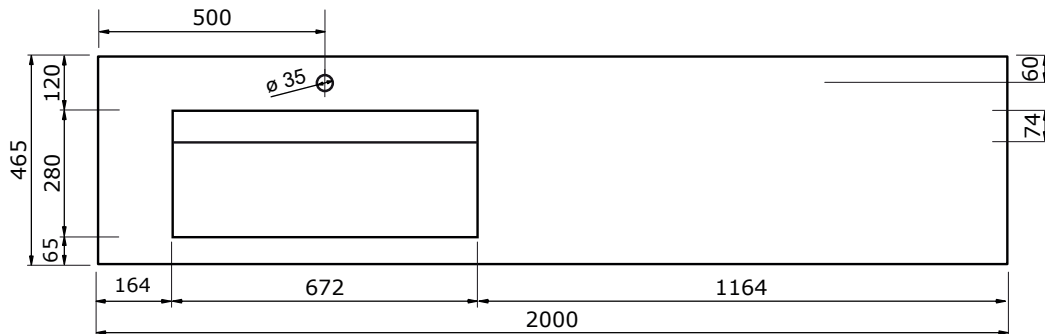

WASTAFEL STILO (ASYMMETRISCH) - SOLID SURFACE

120 CM

120 CM

- Luxe moderne uitstraling
- Super hygiënisch
- Antibacterieel
- Door en door gekleurd
- Schoonmaken met gebruikelijke milde huishoudmiddelen
- Verkrijgbaar in wit mat

160 CM

160 CM

200 CM

200 CM