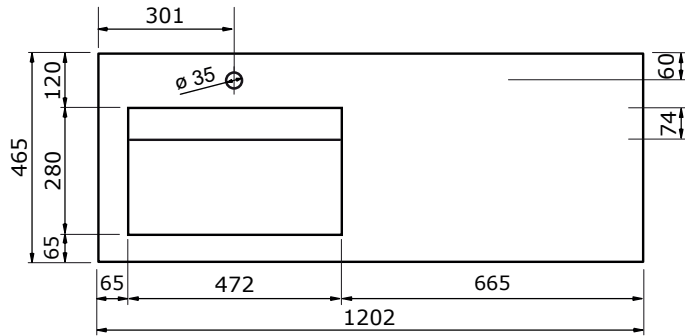

WASTAFEL STILO (ASYMMETRISCH) - SOLID SURFACE

120 CM

120 CM

- Luxe moderne uitstraling
- Super hygiënisch
- Antibacterieel
- Door en door gekleurd
- Schoonmaken met gebruikelijke milde huishoudmiddelen
- Verkrijgbaar in wit mat

160 CM

160 CM

200 CM

200 CM