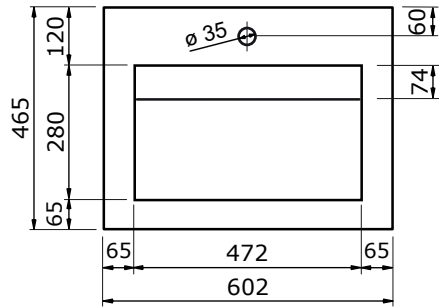

# WASTAFEL STILO (SYMMETRISCH) - SOLID SURFACE

60 CM

80 CM

100 CM

120 CM

120 CM

- Luxe moderne uitstraling
- Super hygiënisch
- Antibacterieel
- Door en door gekleurd
- Schoonmaken met gebruikelijke milde huishoudmiddelen
- Verkrijgbaar in wit mat

160 CM

200 CM