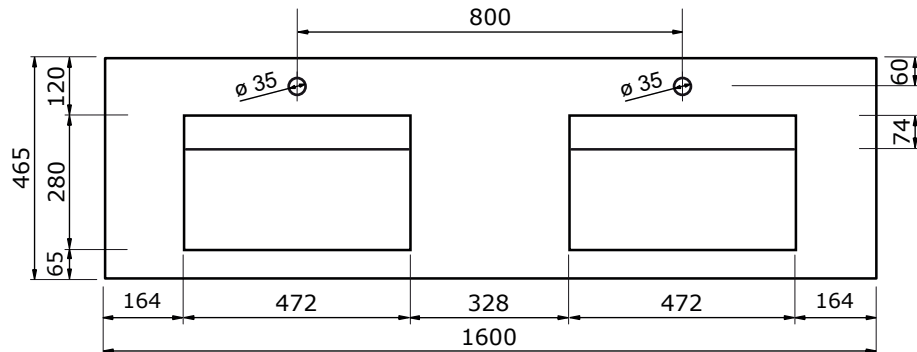

# WASTAFEL STILO (SYMMETRISCH) - SOLID SURFACE

60 CM

80 CM

100 CM

120 CM

120 CM

- Luxe moderne uitstraling
- Super hygiënisch
- Antibacterieel
- Door en door gekleurd
- Schoonmaken met gebruikelijke milde huishoudmiddelen
- Verkrijgbaar in wit mat

160 CM

200 CM