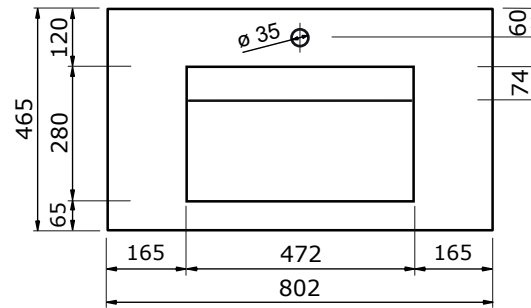

# WASTAFEL STILO (SYMMETRISCH) - SOLID SURFACE

60 CM

80 CM

100 CM

120 CM

120 CM

- Luxe moderne uitstraling
- Super hygiënisch
- Antibacterieel
- Door en door gekleurd
- Schoonmaken met gebruikelijke milde huishoudmiddelen
- Verkrijgbaar in wit mat

160 CM

200 CM