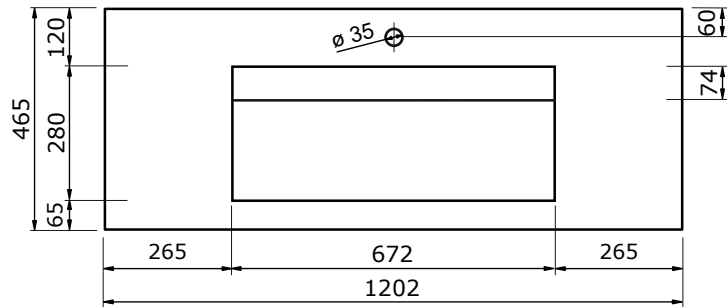

# WASTAFEL STILO (SYMMETRISCH) - SOLID SURFACE

60 CM

80 CM

100 CM

120 CM

120 CM

- Luxe moderne uitstraling
- Super hygiënisch
- Antibacterieel
- Door en door gekleurd
- Schoonmaken met gebruikelijke milde huishoudmiddelen
- Verkrijgbaar in wit mat

160 CM

200 CM