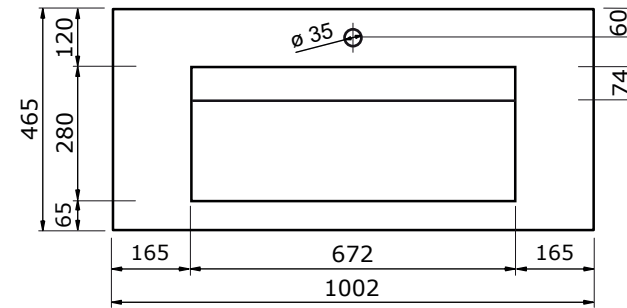

# WASTAFEL STILO (SYMMETRISCH) - SOLID SURFACE

60 CM

80 CM

100 CM

120 CM

120 CM

- Luxe moderne uitstraling
- Super hygiënisch
- Antibacterieel
- Door en door gekleurd
- Schoonmaken met gebruikelijke milde huishoudmiddelen
- Verkrijgbaar in wit mat

160 CM

200 CM