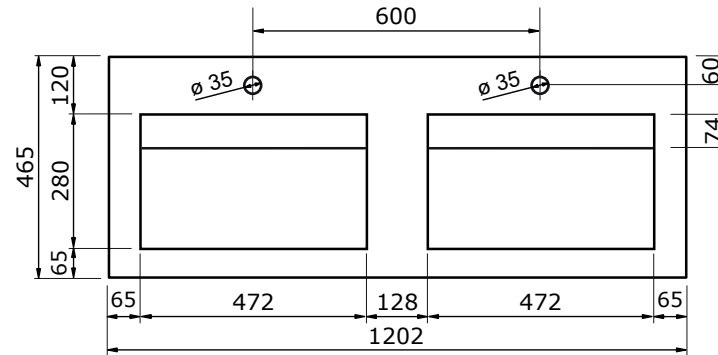

# WASTAFEL STILO (SYMMETRISCH) - SOLID SURFACE

60 CM

80 CM

100 CM

120 CM

120 CM

- Luxe moderne uitstraling
- Super hygiënisch
- Antibacterieel
- Door en door gekleurd
- Schoonmaken met gebruikelijke milde huishoudmiddelen
- Verkrijgbaar in wit mat

160 CM

200 CM