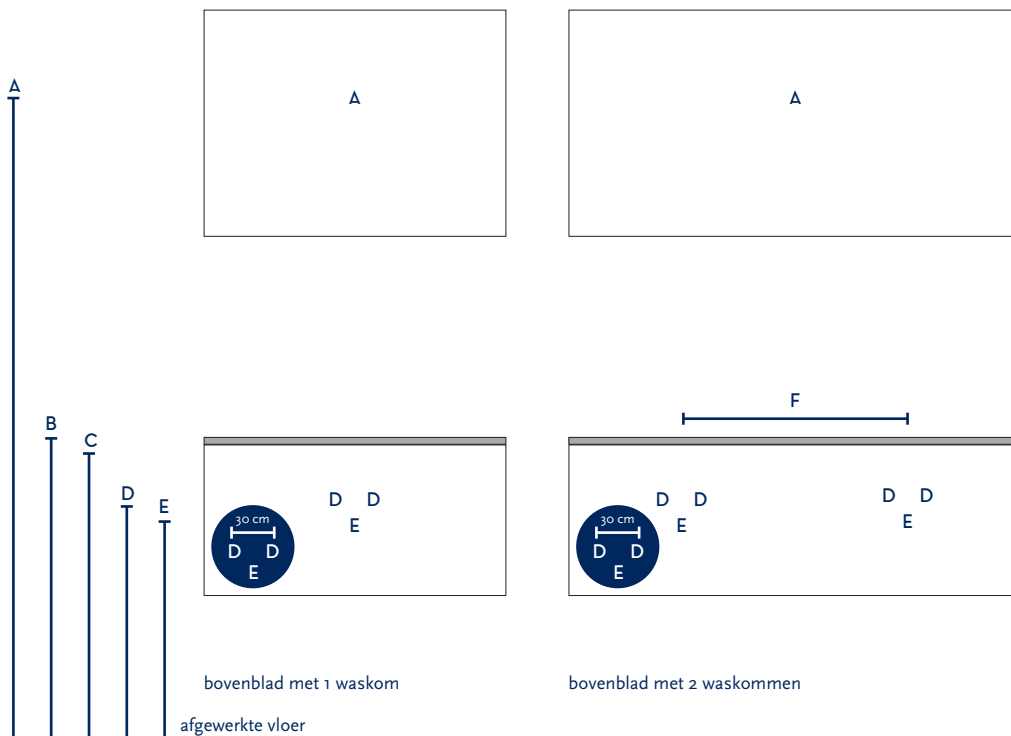

SERIE(S):	JUICE
WASTAFEL:	BOVENBLAD COMPACT PLATE

Materiaal wastafel:	N.v.t.
Breedte wastafel:	N.v.t.
Diepte wastafel:	N.v.t.
Hoogte rand:	N.v.t.
Beschikbare kleuren:	N.v.t.
Muurbevestiging mogelijk: (bevestigingsset wordt meegeleverd)	N.v.t.
Leverbaar zonder kraangat:	N.v.t.
Garantie:	N.v.t.

Let op:
Plaats de aanvoer altijd recht onder (iedere) waskom!
U kunt geen waskom plaatsen boven een tussenschot in de onderkast.

A	Aansluiting 220 V (indien spiegel mét verlichting):	170 cm
B	Bovenkant bovenblad:	80 cm *
C	Bovenkant wastafelkast:	78,5 cm
D	Aanvoer warm en koud water:	63 cm
E	Afvoer:	58 cm
F	Afstand (h-o-h) tussen 2 kraangaten / 2 afvoeren:	N.v.t.

* De hoogte van 80 cm (bovenkant bovenblad) is indicatief. Bij deze tekeningen is uitgegaan van een bovenblad van 1,3 cm dik en een waskom met een hoogte van ca. 14 cm. Indien u een dikker of dunner bovenblad toepast of een hogere of lagere waskom heeft, dan dient u de hoogte van de wastafelkast (evenals de hoogte van aan-/afvoer) evenredig aan te passen.

De hoogte van 80 cm (bovenkant bovenblad) is uiteraard afhankelijk van de persoonlijke wensen van de gebruiker. U bent vrij om het geheel op een afwijkende hoogte, naar wens van de gebruiker, te monteren.