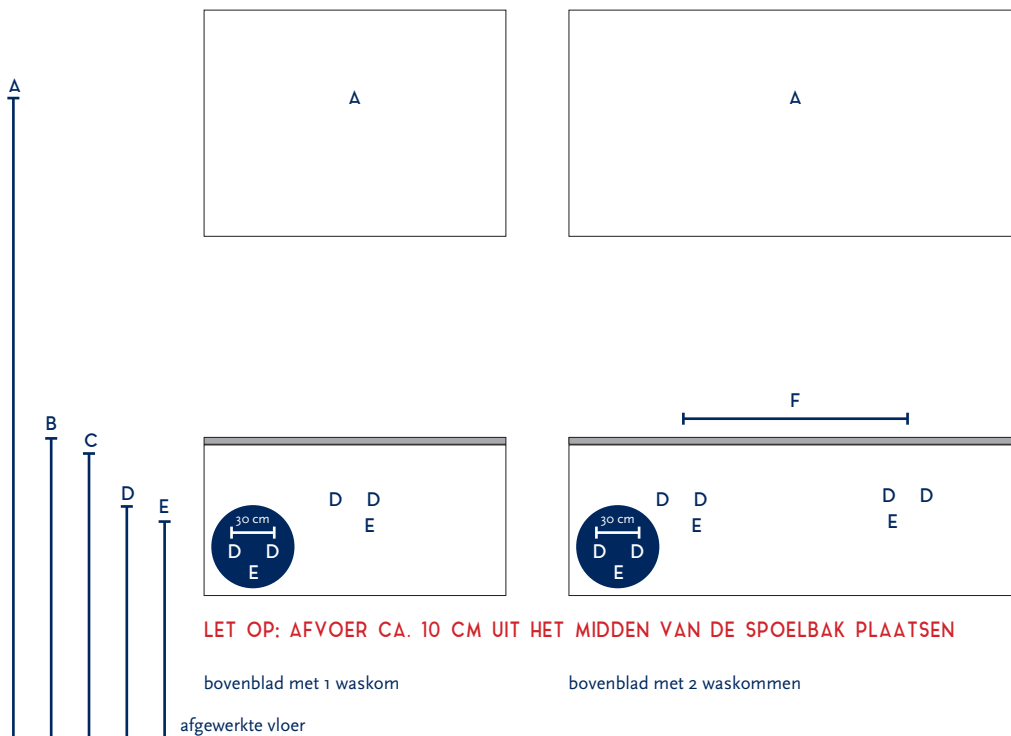

SERIE(S):	JUICE
WASTAFEL:	BOVENBLAD COMPACT PLATE

Materiaal wastafel:	N.v.t.
Breedte wastafel:	N.v.t.
Diepte wastafel:	N.v.t.
Hoogte rand:	N.v.t.
Beschikbare kleuren:	N.v.t.
Muurbevestiging mogelijk: (bevestigingsset wordt meegeleverd)	N.v.t.
Leverbaar zonder kraangat:	N.v.t.
Garantie:	N.v.t.

Let op:
Plaats de aanvoer altijd recht onder (iedere) waskom!
U kunt geen waskom plaatsen boven een tussenschot in de onderkast.

A	Aansluiting 220 V (indien spiegel mét verlichting):	170 cm
B	Bovenkant bovenblad:	80 cm *
C	Bovenkant wastafelkast:	78,5 cm
D	Aanvoer warm en koud water:	63 cm
E	Afvoer:	58 cm
F	Afstand (h-o-h) tussen 2 kraangaten / 2 afvoeren:	N.v.t.

* De hoogte van 80 cm (bovenkant bovenblad) is indicatief. Bij deze tekeningen is uitgegaan van een bovenblad van 1,3 cm dik en een waskom met een hoogte van ca. 14 cm. Indien u een dikker of dunner bovenblad toepast of een hogere of lagere waskom heeft, dan dient u de hoogte van de wastafelkast (evenals de hoogte van aan-/afvoer) evenredig aan te passen.

De hoogte van 80 cm (bovenkant bovenblad) is uiteraard afhankelijk van de persoonlijke wensen van de gebruiker. U bent vrij om het geheel op een afwijkende hoogte, naar wens van de gebruiker, te monteren.