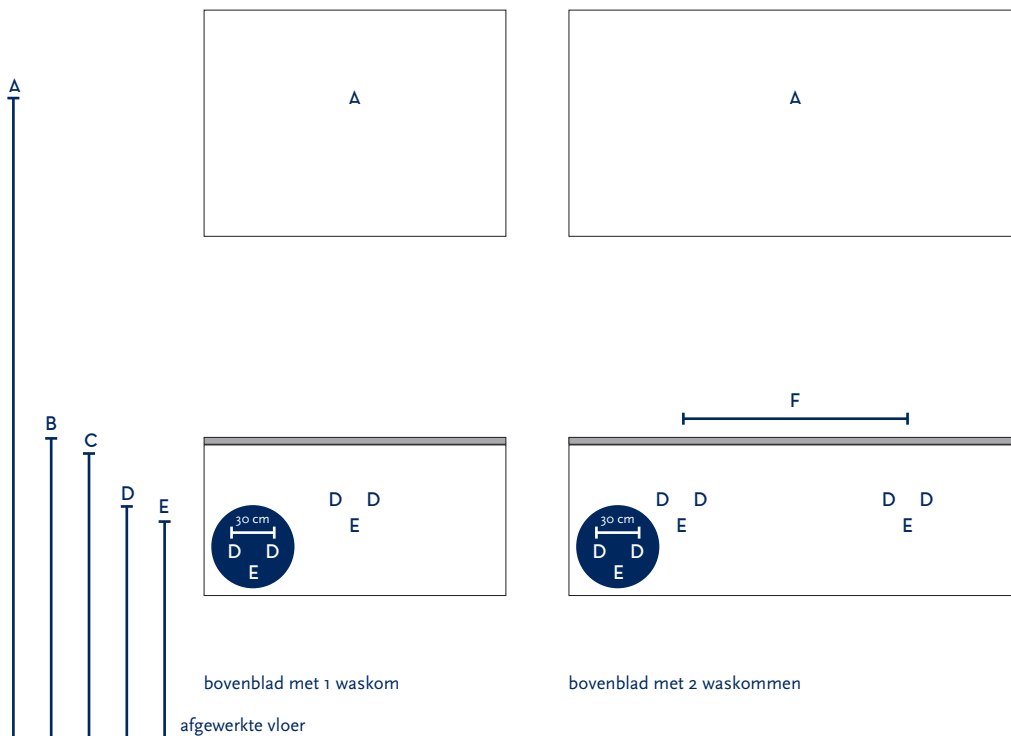

SERIE(S):	JUICE
WASTAFEL:	BOVENBLAD COMPACT STONE

Materiaal wastafel:	N.v.t.
Breedte wastafel:	N.v.t.
Diepte wastafel:	N.v.t.
Hoogte rand:	N.v.t.
Beschikbare kleuren:	N.v.t.
Muurbevestiging mogelijk: (bevestigingsset wordt meegeleverd)	N.v.t.
Leverbaar zonder kraangat:	N.v.t.
Garantie:	N.v.t.

Let op:
Plaats de aanvoer altijd recht onder (iedere) waskom!
U kunt geen waskom plaatsen boven een tussenschot in de onderkast.

A	Aansluiting 220 V (indien spiegel mét verlichting):	170 cm
B	Bovenkant bovenblad:	80 cm *
C	Bovenkant wastafelkast:	78 cm
D	Aanvoer warm en koud water:	62,5 cm
E	Afvoer:	57,5 cm
F	Afstand (h-o-h) tussen 2 kraangaten / 2 afvoeren:	N.v.t.

* De hoogte van 80 cm (bovenkant bovenblad) is indicatief. Bij deze tekeningen is uitgegaan van een bovenblad van 2,0 cm dik en een waskom met een hoogte van ca. 14 cm. Indien u een dikker of dunner bovenblad toepast of een hogere of lagere waskom heeft, dan dient u de hoogte van de wastafelkast (evenals de hoogte van aan-/afvoer) evenredig aan te passen.

De hoogte van 80 cm (bovenkant bovenblad) is uiteraard afhankelijk van de persoonlijke wensen van de gebruiker. U bent vrij om het geheel op een afwijkende hoogte, naar wens van de gebruiker, te monteren.