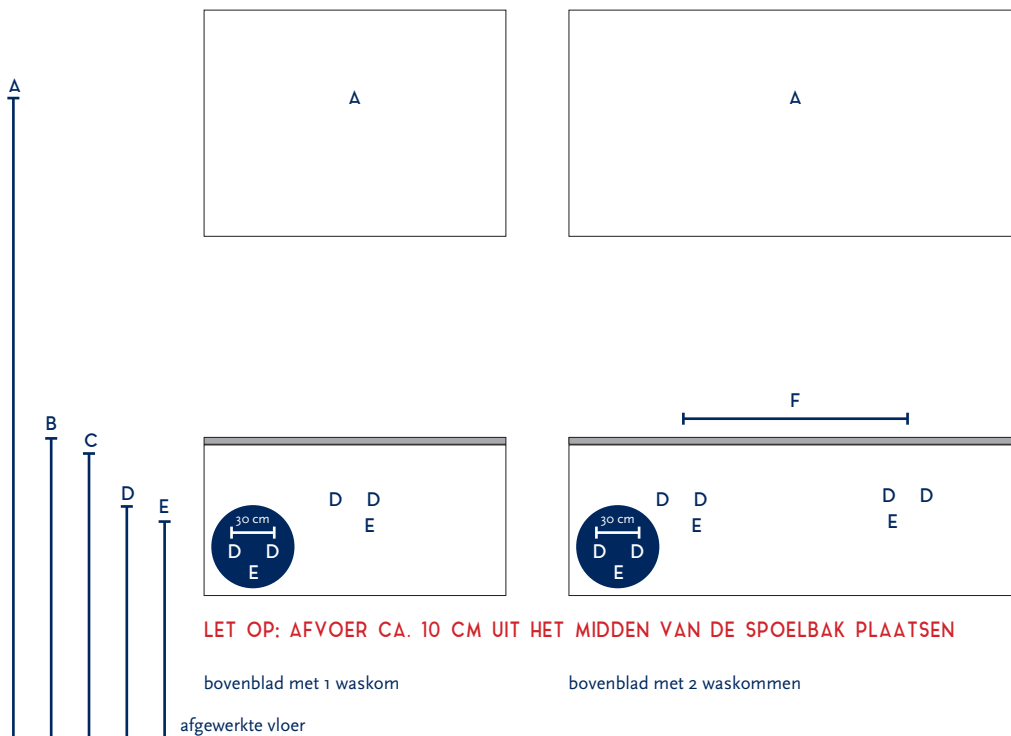

SERIE(S):	JUICE
WASTAFEL:	BOVENBLAD COMPACT STONE

Materiaal wastafel:	N.v.t.
Breedte wastafel:	N.v.t.
Diepte wastafel:	N.v.t.
Hoogte rand:	N.v.t.
Beschikbare kleuren:	N.v.t.
Muurbevestiging mogelijk: (bevestigingsset wordt meegeleverd)	N.v.t.
Leverbaar zonder kraangat:	N.v.t.
Garantie:	N.v.t.

Let op:
Plaats de aanvoer altijd recht onder (iedere) waskom!
U kunt geen waskom plaatsen boven een tussenschot in de onderkast.

A	Aansluiting 220 V (indien spiegel mét verlichting):	170 cm
B	Bovenkant bovenblad:	80 cm *
C	Bovenkant wastafelkast:	78 cm
D	Aanvoer warm en koud water:	62,5 cm
E	Afvoer:	57,5 cm
F	Afstand (h-o-h) tussen 2 kraangaten / 2 afvoeren:	N.v.t.

* De hoogte van 80 cm (bovenkant bovenblad) is indicatief. Bij deze tekeningen is uitgegaan van een bovenblad van 2,0 cm dik en een waskom met een hoogte van ca. 14 cm. Indien u een dikker of dunner bovenblad toepast of een hogere of lagere waskom heeft, dan dient u de hoogte van de wastafelkast (evenals de hoogte van aan-/afvoer) evenredig aan te passen.

De hoogte van 80 cm (bovenkant bovenblad) is uiteraard afhankelijk van de persoonlijke wensen van de gebruiker. U bent vrij om het geheel op een afwijkende hoogte, naar wens van de gebruiker, te monteren.