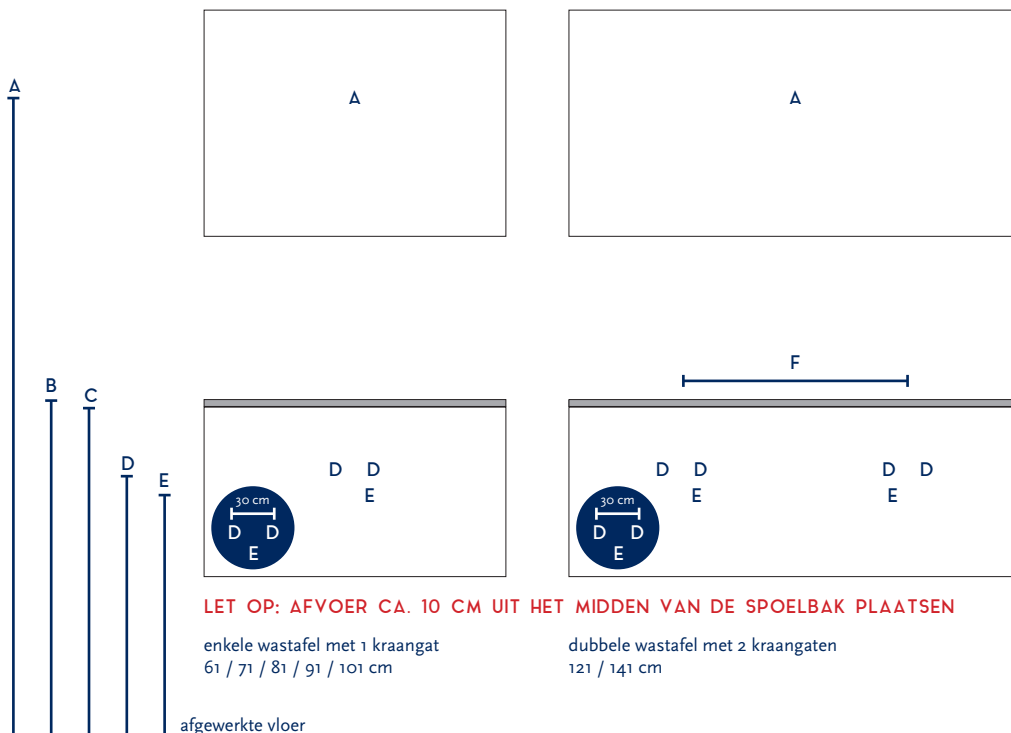

SERIE(S):	MATRIX XL
WASTAFEL:	COVER

Materiaal wastafel:	Keramiek
Breedte wastafel:	61 / 71 / 81 / 91 / 101 / 121 / 141 cm
Diepte wastafel:	46 cm
Hoogte rand:	1,8 cm
Beschikbare kleuren:	Wit glans
Muurbevestiging mogelijk: (bevestigingsset wordt meegeleverd)	Nee
Leverbaar zonder kraangat:	Nee
Garantie:	2 jaar
De wastafel dient vóór verwerking gecontroleerd te worden!	

Let op: boven een binnenlade kunt u géén waskom of wasbak plaatsen.

A	Aansluiting 220 V (indien spiegel mét verlichting):	170 cm	
B	Bovenkant wastafel:	90 cm	
C	Bovenkant wastafelkast:	88 cm	
D	Aanvoer warm en koud water:	70 cm	
E	Afvoer:	65 cm	
F	Afstand (h-o-h) tussen 2 kraangaten / afvoeren:	60 cm bij 121 cm - dubbele bak	70 cm bij 141 cm - dubbele bak

Bij de **asymmetrische wastafel** kunt u de hoogtematen voor de aan- en afvoer aanhouden uit de tabel hiernaast.

Wanneer u werkt met een **asymmetrische wastafel óf met muurkranen** (wastafel zonder kraangaten) kunt u op de technische tekening van de wastafel (bovenaanzichten) de exacte positie zien van het kraangat en de afvoer(en). De maten op deze tekening zijn leidend.