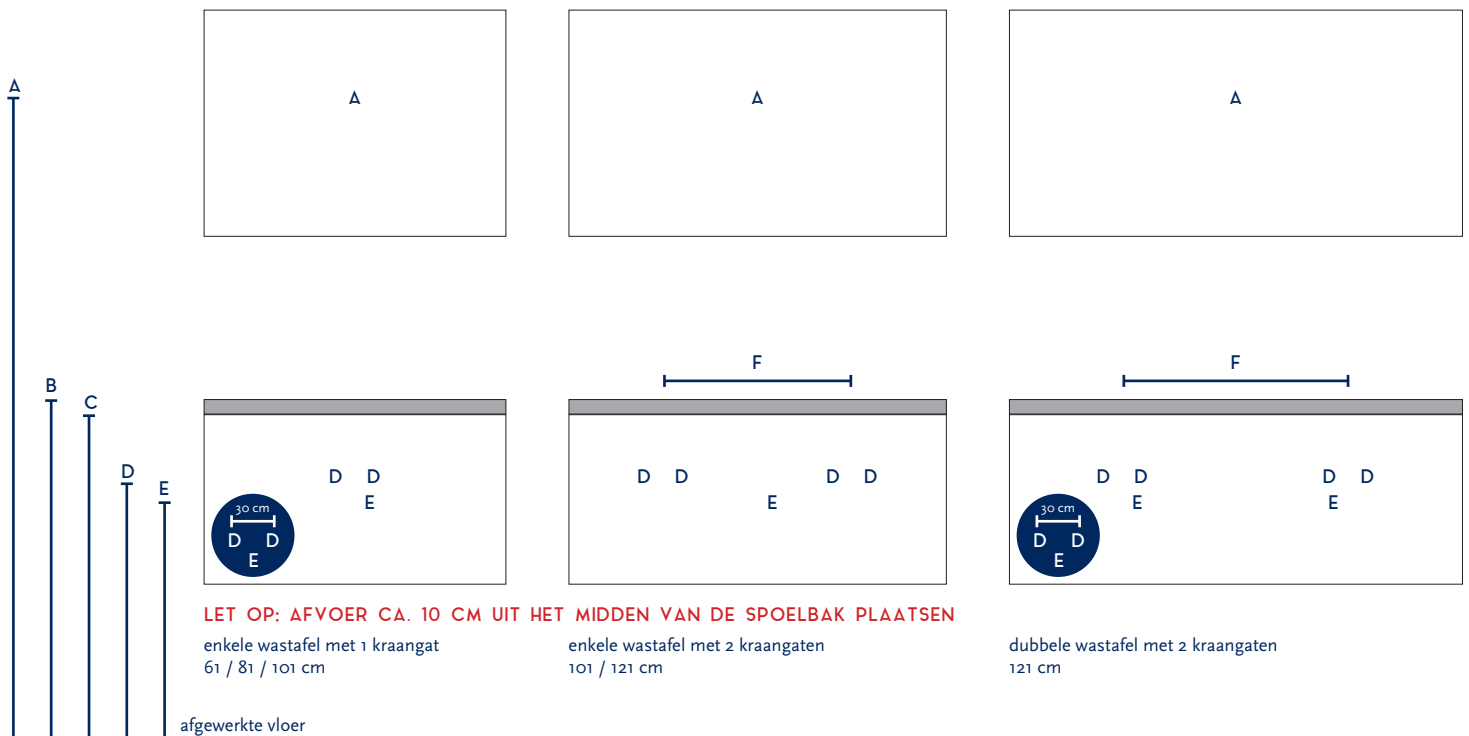

|           |           |
|-----------|-----------|
| SERIE(S): | MATRIX XL |
| WASTAFEL: | DJAZZ     |

|  |                        |
|--|------------------------|
| Materiaal wastafel:  | Keramiek               |
| Breedte wastafel:  | 61 / 81 / 101 / 121 cm |
| Diepte wastafel:   | 45,5 cm                |
| Hoogte rand:   | 4 cm                   |
| Beschikbare kleuren:   | Wit glans en zwart mat |
| Muurbevestiging mogelijk:<br>(bevestigingsset wordt meegeleverd) | Nee                    |
| Leverbaar zonder kraangat:                                       | Ja                     |
| Garantie:  | 2 jaar                 |
| De wastafel dient vóór verwerking gecontroleerd te worden!       |                        |

Let op: boven een binnenlade kunt u géén waskom of wasbak plaatsen.

|   |   |                                       |                                     |  |
|---|---|---------------------------------------|-------------------------------------|--|
| A | Aansluiting 220 V (indien spiegel mét verlichting): | 170 cm                                |                                     |  |
| B | Bovenkant wastafel:                                 | 90 cm                                 |                                     |  |
| C | Bovenkant wastafelkast:                             | 86 cm                                 |                                     |  |
| D | Aanvoer warm en koud water:                         | 68 cm                                 |                                     |  |
| E | Afvoer:   | 63 cm                                 |                                     |  |
| F | Afstand (h-o-h) tussen 2 kraangaten / 2 afvoeren:   | 50 cm<br>bij wastafel<br>101 cm 2krgr | 60 cm<br>bij 121 cm -<br>enkele bak | 60,5 cm<br>bij 121 cm -<br>dubbele bak |