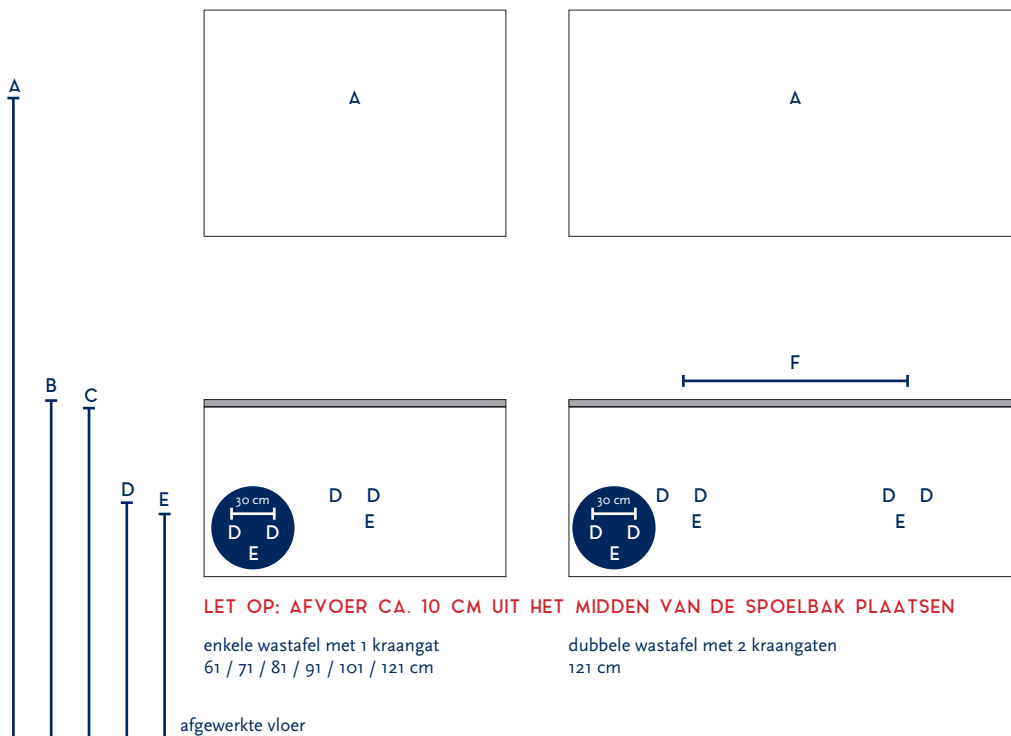

SERIE(S):	MATRIX XL
WASTAFEL:	ENJOY

Materiaal wastafel:	Keramiek
Breedte wastafel:	61 / 71 / 81 / 91 / 101 / 121 cm
Diepte wastafel:	46 cm
Hoogte rand:	1,8 cm
Beschikbare kleuren:	Wit glans
Muurbevestiging mogelijk: (bevestigingsset wordt meegeleverd)	Nee
Leverbaar zonder kraangat:	Nee
Garantie:	2 jaar
De wastafel dient vóór verwerking gecontroleerd te worden!	

Let op: boven een binnenlade kunt u géén waskom of wasbak plaatsen.

A	Aansluiting 220 V (indien spiegel mét verlichting):	170 cm
B	Bovenkant wastafel:	90 cm
C	Bovenkant wastafelkast:	88 cm
D	Aanvoer warm en koud water:	63 cm
E	Afvoer:	60 cm
F	Afstand (h-o-h) tussen 2 kraangaten / afvoeren:	60 cm bij 121 cm - dubbele bak