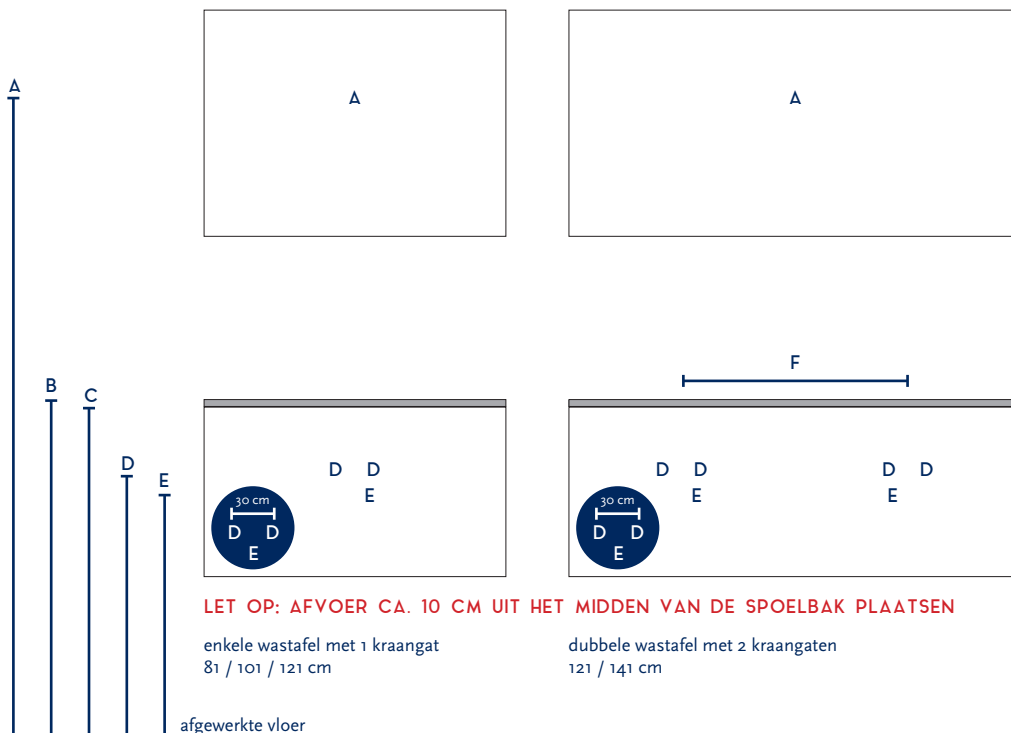

SERIE(S):	MATRIX XL
WASTAFEL:	FALL

Materiaal wastafel:	Kunststeen
Breedte wastafel:	81 / 101 / 121 / 141 cm
Diepte wastafel:	45,5 cm
Hoogte rand:	2,5 cm
Beschikbare kleuren:	Zwart mat
Muurbevestiging mogelijk: (bevestigingsset wordt meegeleverd)	Nee
Leverbaar zonder kraangat:	Nee
Garantie:	2 jaar

De wastafel dient vóór verwerking gecontroleerd te worden!

Let op: boven een binnenlade kunt u géén waskom of wasbak plaatsen.

A	Aansluiting 220 V (indien spiegel mét verlichting):	170 cm	
B	Bovenkant wastafel:	90 cm	
C	Bovenkant wastafelkast:	87,5 cm	
D	Aanvoer warm en koud water:	70 cm	
E	Afvoer:	65 cm	
F	Afstand (h-o-h) tussen 2 kraangaten / afvoeren:	60 cm bij 121 cm - dubbele bak	72 cm bij 141 cm - dubbele bak