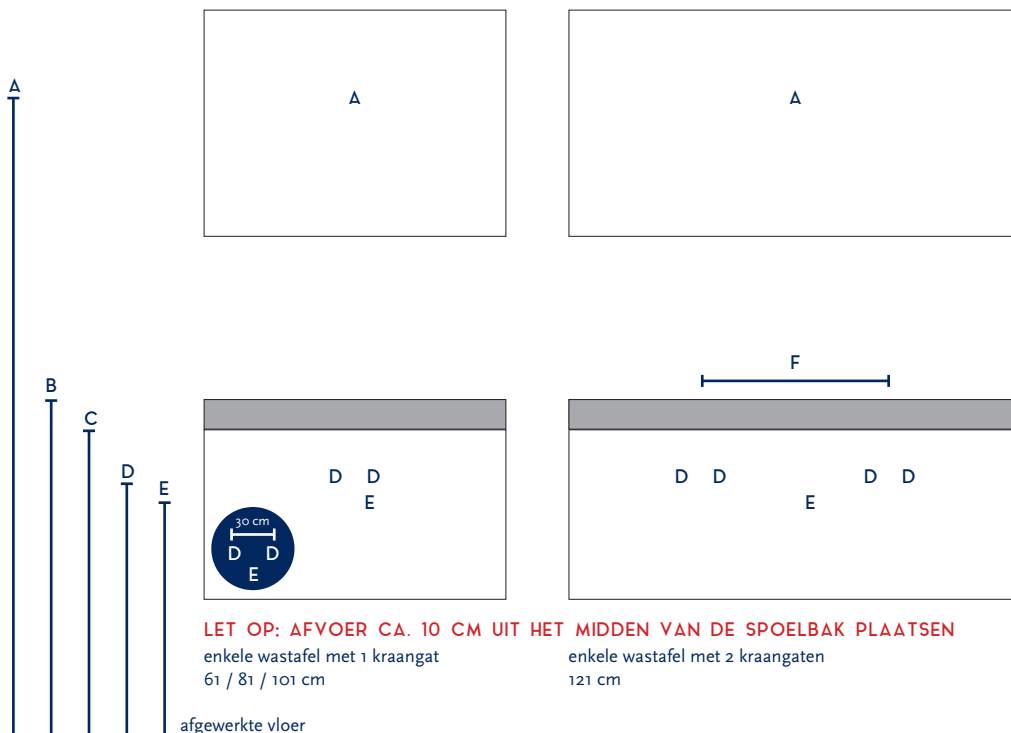

SERIE(S):	MATRIX XL
WASTAFEL:	JUST

Materiaal wastafel:	Keramiek
Breedte wastafel:	61 / 81 / 101 / 121 cm
Diepte wastafel:	46 cm
Hoogte rand:	7,5 cm
Beschikbare kleuren:	Wit glans
Muurbevestiging mogelijk: (bevestigingsset wordt meegeleverd)	Nee
Leverbaar zonder kraangat:	Ja
Garantie:	2 jaar
De wastafel dient vóór verwerking gecontroleerd te worden!	

Let op: boven een **binnenlade** kunt u géén waskom of wasbak plaatsen.

A	Aansluiting 220 V (indien spiegel mét verlichting):	170 cm
B	Bovenkant wastafel:	90 cm
C	Bovenkant wastafelkast:	82,5 cm
D	Aanvoer warm en koud water:	68 cm
E	Afvoer:	63 cm
F	Afstand (h-o-h) tussen 2 kraangaten:	60 cm bij wastafel 121 cm

Bij de **asymmetrische wastafel** kunt u de hoogtematen voor de aan- en afvoer aanhouden uit de tabel hiernaast.

Wanneer u werkt met een **asymmetrische wastafel óf met muurkranen** (wastafel zonder kraangaten) kunt u op de technische tekening van de wastafel (bovenaanzichten) de exacte positie zien van het kraangat en de afvoer. De maten op deze tekening zijn leidend.