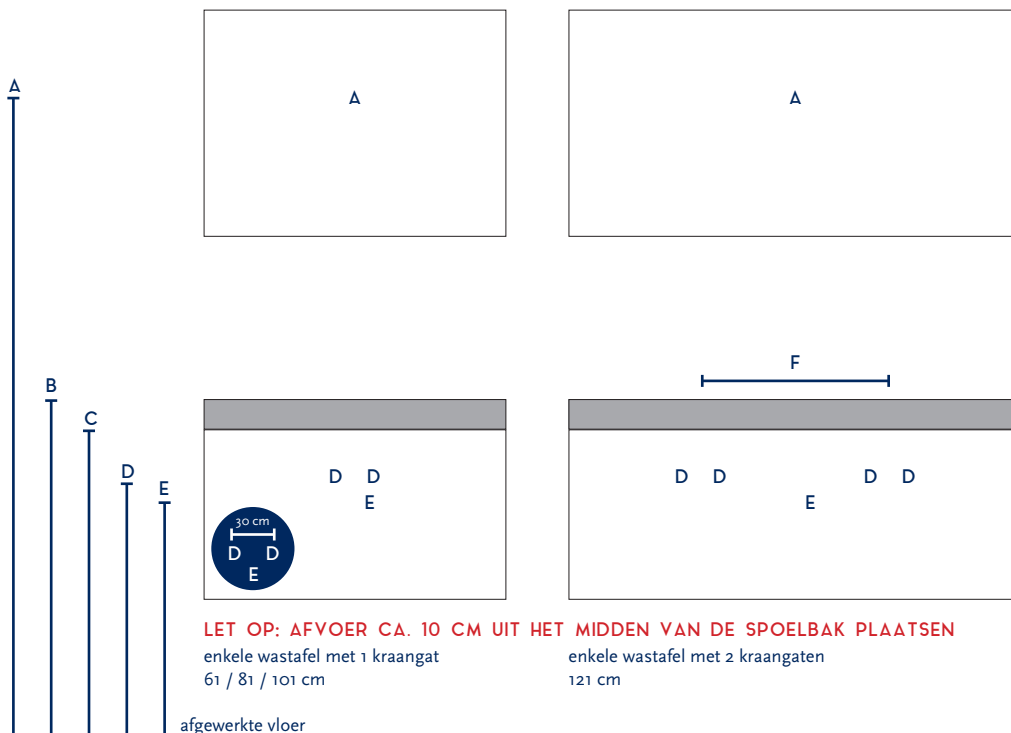

SERIE(S):	MATRIX XL
WASTAFEL:	JUST

Materiaal wastafel:	Keramiek
Breedte wastafel:	61 / 81 / 101 / 121 cm
Diepte wastafel:	46 cm
Hoogte rand:	7,5 cm
Beschikbare kleuren:	Wit glans
Muurbevestiging mogelijk: (bevestigingsset wordt meegeleverd)	Nee
Leverbaar zonder kraangat:	Ja
Garantie:	2 jaar
De wastafel dient vóór verwerking gecontroleerd te worden!	

Let op: boven een **binnenlade** kunt u géén waskom of wasbak plaatsen.

A	Aansluiting 220 V (indien spiegel mét verlichting):	170 cm
B	Bovenkant wastafel:	90 cm
C	Bovenkant wastafelkast:	82,5 cm
D	Aanvoer warm en koud water:	68 cm
E	Afvoer:	63 cm
F	Afstand (h-o-h) tussen 2 kraangaten:	60 cm bij wastafel 121 cm

Bij de **asymmetrische wastafel** kunt u de hoogtematen voor de aan- en afvoer aanhouden uit de tabel hiernaast.

Wanneer u werkt met een **asymmetrische wastafel** kunt u op de technische tekening van de wastafel (bovenaanzichten) de exacte positie zien van het kraangat en de afvoer. De maten op deze tekening zijn leidend.