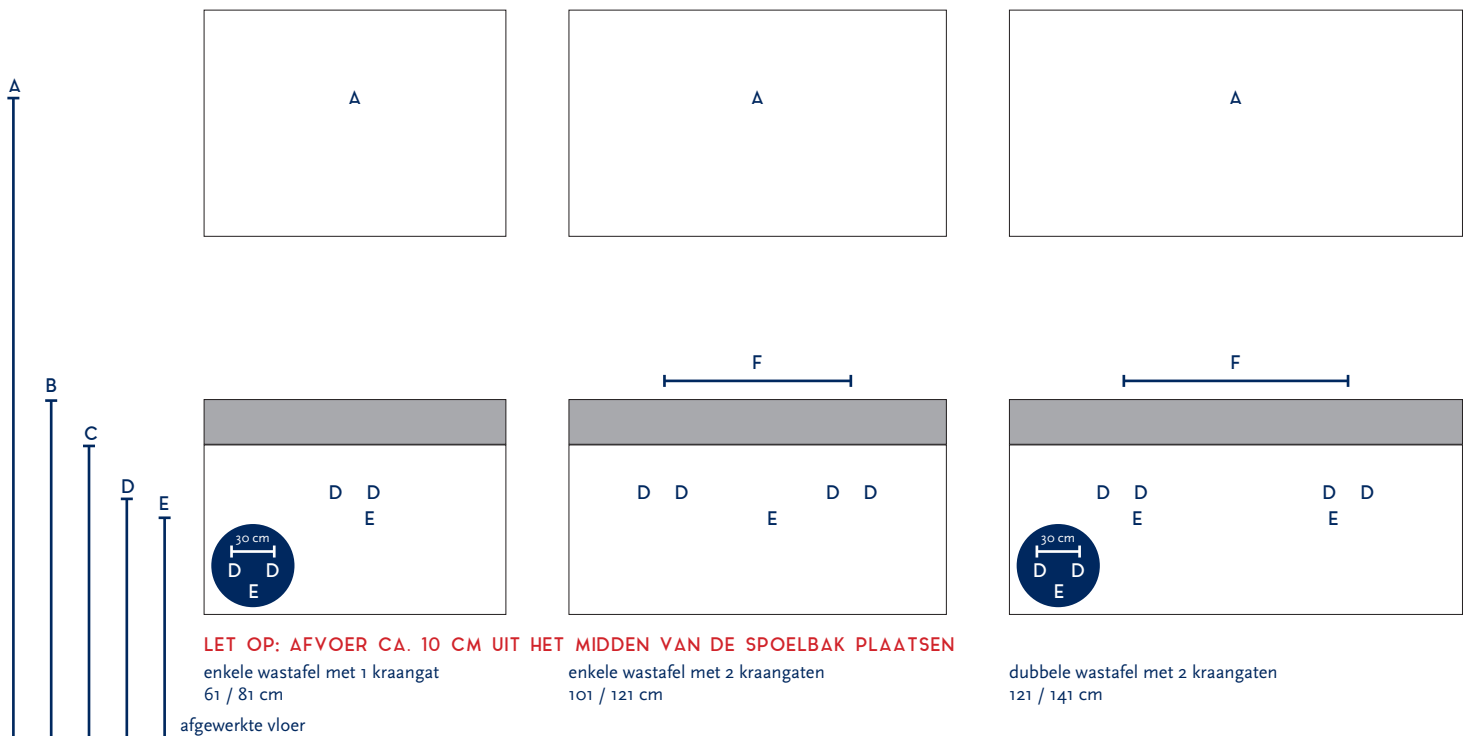

SERIE(S):	MATRIX XL
WASTAFEL:	KUBE

Materiaal wastafel:	Keramiek
Breedte wastafel:	61 / 81 / 101 / 121 / 141 cm
Diepte wastafel:	46 cm
Hoogte rand:	12 cm
Beschikbare kleuren:	Wit glans
Muurbevestiging mogelijk: (bevestigingsset wordt meegeleverd)	Ja
Leverbaar zonder kraangat:	Ja
Garantie:	2 jaar
De wastafel dient vóór verwerking gecontroleerd te worden!	

Let op: boven een binnenlade kunt u géén waskom of wasbak plaatsen.

A	Aansluiting 220 V (indien spiegel mét verlichting):	170 cm
B	Bovenkant wastafel:	90 cm
C	Bovenkant wastafelkast:	78 cm
D	Aanvoer warm en koud water:	64 cm
E	Afvoer:	59 cm
F	Afstand (h-o-h) tussen 2 kraangaten / 2 afvoeren:	56 cm bij wastafel 101 cm 2kr

60 cm	60 cm	72 cm
bij 121 cm - enkele bak	bij 121 cm - dubbele bak	bij 141 cm - dubbele bak

Wanneer u werkt met **muurkranen** (wastafel zonder kraangaten) kunt u op de technische tekening van de wastafel (bovenaanzichten) de exacte positie zien van het kraangat en de afvoer. De maten op deze tekening zijn leidend.