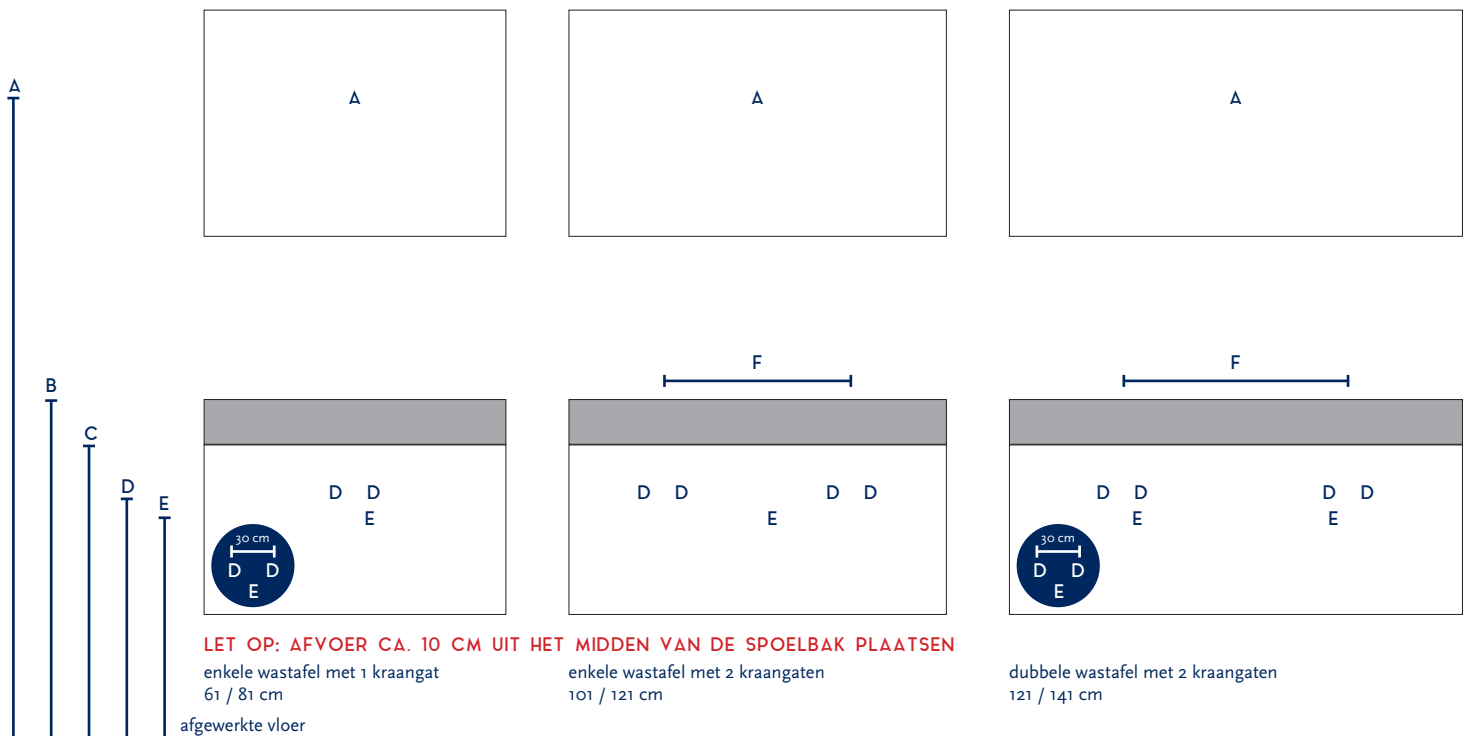

SERIE(S):	MATRIX XL
WASTAFEL:	KUBE

Materiaal wastafel:	Keramiek
Breedte wastafel:	61 / 81 / 101 / 121 / 141 cm
Diepte wastafel:	46 cm
Hoogte rand:	12 cm
Beschikbare kleuren:	Wit glans
Muurbevestiging mogelijk: (bevestigingsset wordt meegeleverd)	Ja
Leverbaar zonder kraangat:	Ja
Garantie:	2 jaar
De wastafel dient vóór verwerking gecontroleerd te worden!	

Let op: boven een **binnenlade** kunt u géén waskom of wasbak plaatsen.

A	Aansluiting 220 V (indien spiegel mét verlichting):	170 cm
B	Bovenkant wastafel:	90 cm
C	Bovenkant wastafelkast:	78 cm
D	Aanvoer warm en koud water:	64 cm
E	Afvoer:	59 cm
F	Afstand (h-o-h) tussen 2 kraangaten / 2 afvoeren:	56 cm bij wastafel 101 cm 2krgr
		60 cm bij 121 cm - enkele bak
		60 cm bij 121 cm - dubbele bak
		72 cm bij 141 cm - dubbele bak