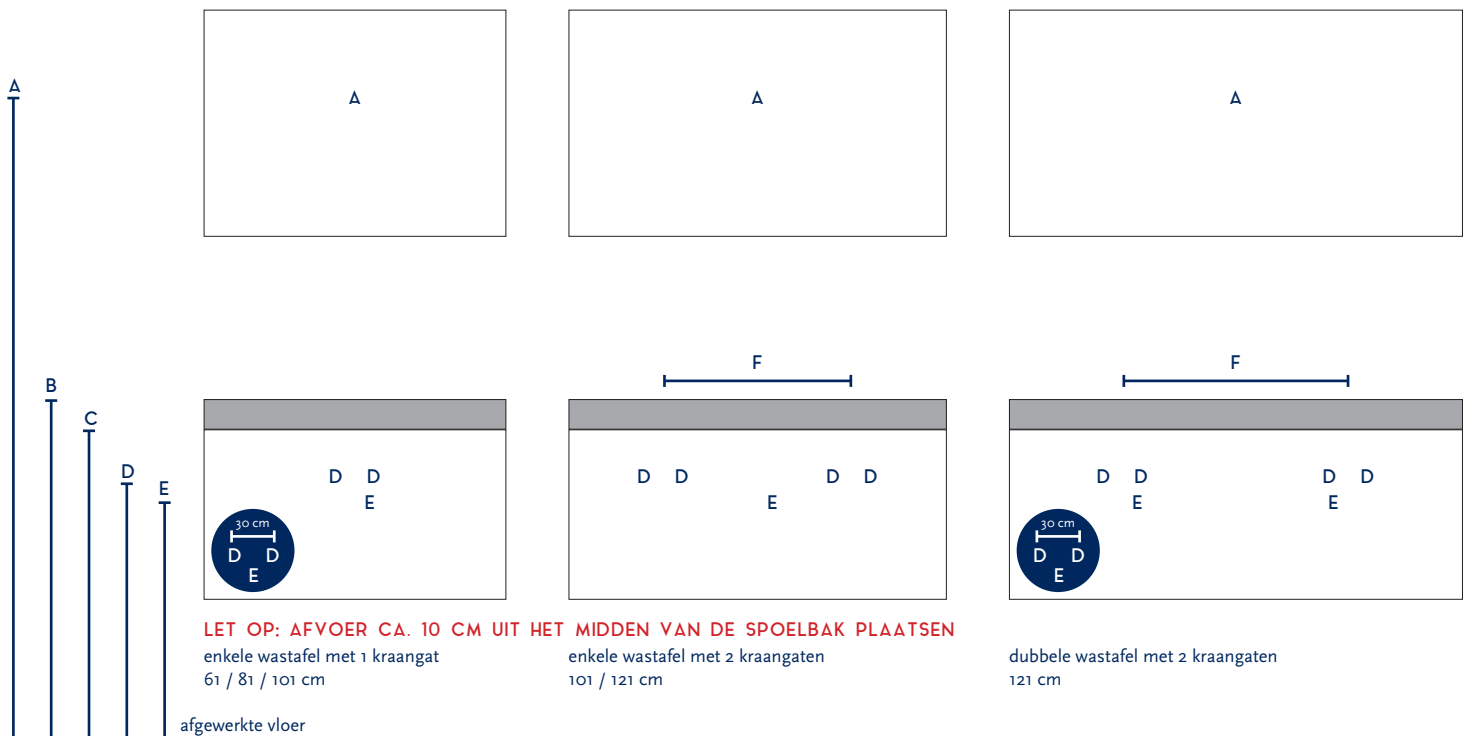

SERIE(S):	MATRIX XL
WASTAFEL:	LUCCA

Materiaal wastafel:	Natuursteen
Breedte wastafel:	61 / 81 / 101 / 121 cm
Diepte wastafel:	45,5 cm
Hoogte rand:	8 cm
Beschikbare kleuren:	Zwart
Muurbevestiging mogelijk: (bevestigingsset wordt meegeleverd)	Nee
Leverbaar zonder kraangat:	Ja
Garantie:	2 jaar
De wastafel dient vóór verwerking gecontroleerd te worden!	

Let op: boven een binnenlade kunt u géén waskom of wasbak plaatsen.

A	Aansluiting 220 V (indien spiegel mét verlichting):	170 cm		
B	Bovenkant wastafel:	90 cm		
C	Bovenkant wastafelkast:	82 cm		
D	Aanvoer warm en koud water:	68 cm		
E	Afvoer:	63 cm		
F	Afstand (h-o-h) tussen 2 kraangaten / 2 afvoeren:	46 cm bij wastafel 101 cm 2krgr	58 cm bij 121 cm - enkele bak	58 cm bij 121 cm - dubbele bak