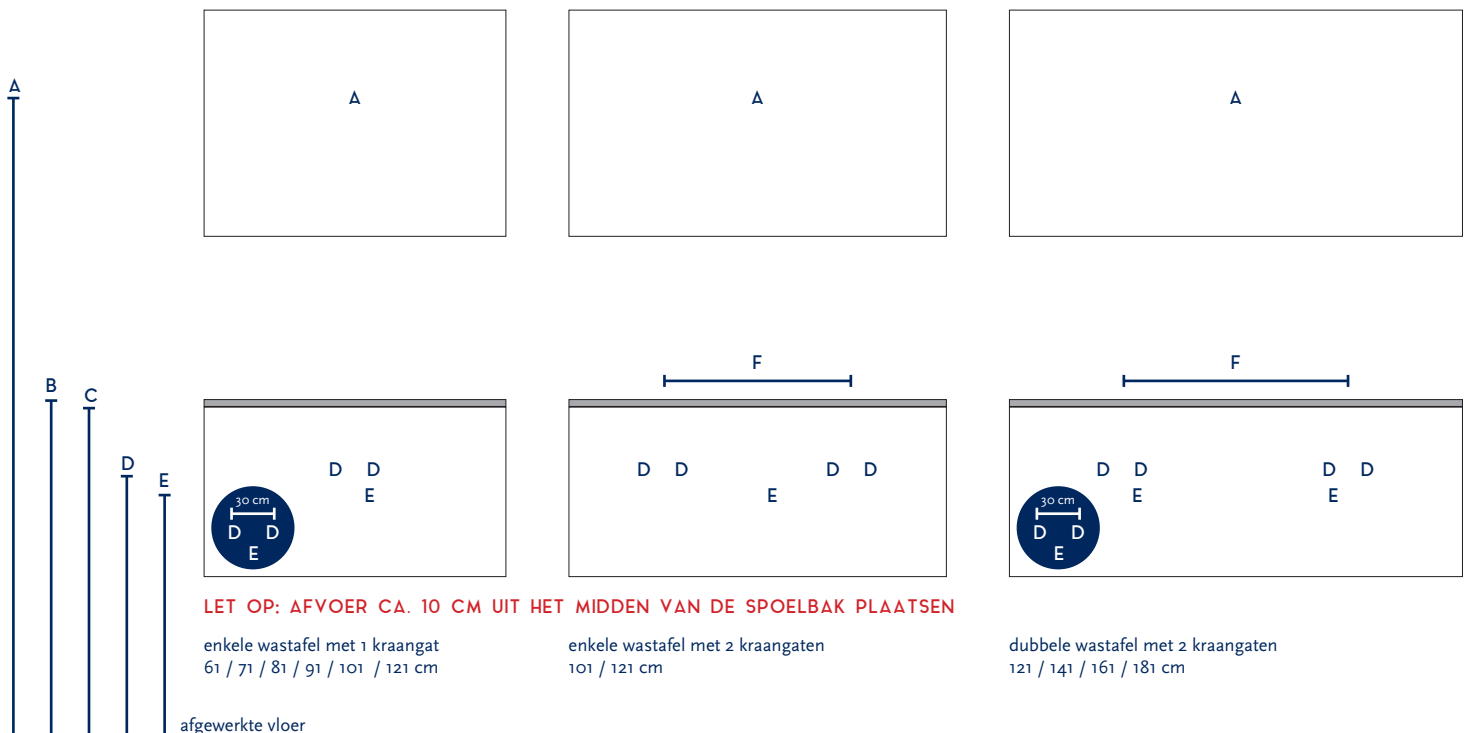

SERIE(S):	MATRIX XL
WASTAFEL:	NEO

Materiaal wastafel:	Solid stone
Breedte wastafel:	61 / 71 / 81 / 91 / 101 / 121 / 141 / 161 / 181 cm
Diepte wastafel:	46 cm
Hoogte rand:	1,5 cm
Beschikbare kleuren:	White, mocca, silver grey, taupe, stone grey en black
Muurbevestiging mogelijk: (bevestigingsset wordt meegeleverd)	Nee
Leverbaar zonder kraangat:	Ja
Garantie:	2 jaar
De wastafel dient vóór verwerking gecontroleerd te worden!	

Let op: boven een **binnenlade** kunt u géén waskom of wasbak plaatsen.

A	Aansluiting 220 V (indien spiegel mét verlichting):	170 cm
B	Bovenkant wastafel:	90 cm
C	Bovenkant wastafelkast:	88,5 cm
D	Aanvoer warm en koud water:	70 cm
E	Afvoer:	65 cm
F	Afstand (h-o-h) tussen 2 kraangaten / 2 afvoeren:	45 cm bij wastafel 101 cm 2 krg

Bij de **asymmetrische wastafel** kunt u de hoogtematen voor de aan- en afvoer aanhouden uit de tabel hiernaast.

Wanneer u werkt met een **asymmetrische wastafel óf met muurkranen** (wastafel zonder kraangaten) kunt u op de technische tekening van de wastafel (bovenaan-zichten) de exacte positie zien van het kraangat en de afvoer(en). De maten op deze tekening zijn leidend.

60 cm bij 121 cm - enkele bak	60 cm bij 121 cm - dubbele bak	70,5 cm bij wastafel 141 cm	80,5 cm bij wastafel 161 cm	90,5 cm bij wastafel 181 cm
-------------------------------------	--------------------------------------	-----------------------------------	-----------------------------------	-----------------------------------