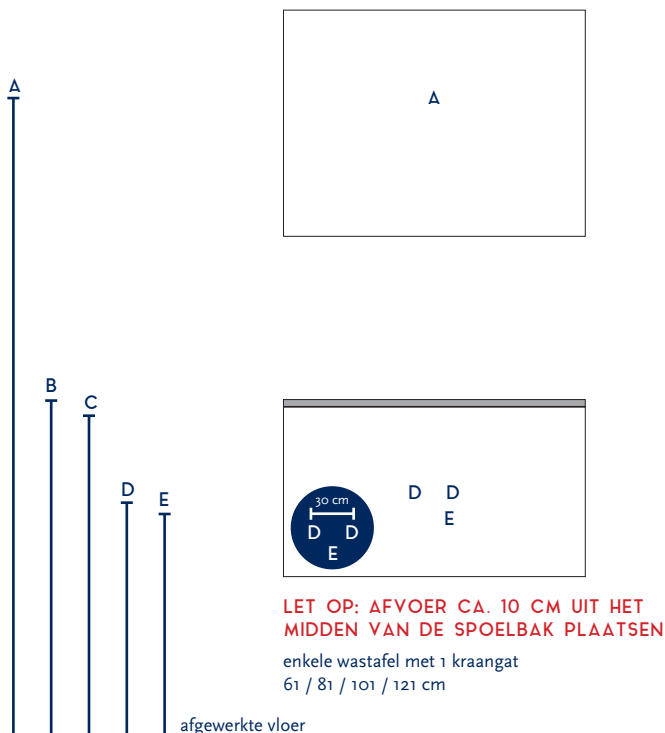

SERIE(S):	MATRIX XL
WASTAFEL:	PICASSO

Materiaal wastafel:	Keramik
Breedte wastafel:	61 / 81 / 101 / 121 cm
Diepte wastafel:	46 cm
Hoogte rand:	1,2 cm
Beschikbare kleuren:	Wit glans, wit mat en zwart mat
Muurbevestiging mogelijk: (bevestigingsset wordt meegeleverd)	Nee
Leverbaar zonder kraangat:	Ja
Garantie:	2 jaar
De wastafel dient vóór verwerking gecontroleerd te worden!	

Let op: boven een **binnenlade** kunt u géén waskom of wasbak plaatsen.

A	Aansluiting 220 V (indien spiegel mét verlichting):	170 cm
B	Bovenkant wastafel:	90 cm
C	Bovenkant wastafelkast:	89 cm
D	Aanvoer warm en koud water:	63 cm
E	Afvoer:	60 cm
F	Afstand (h-o-h) tussen 2 kraangaten / afvoeren:	N.v.t.