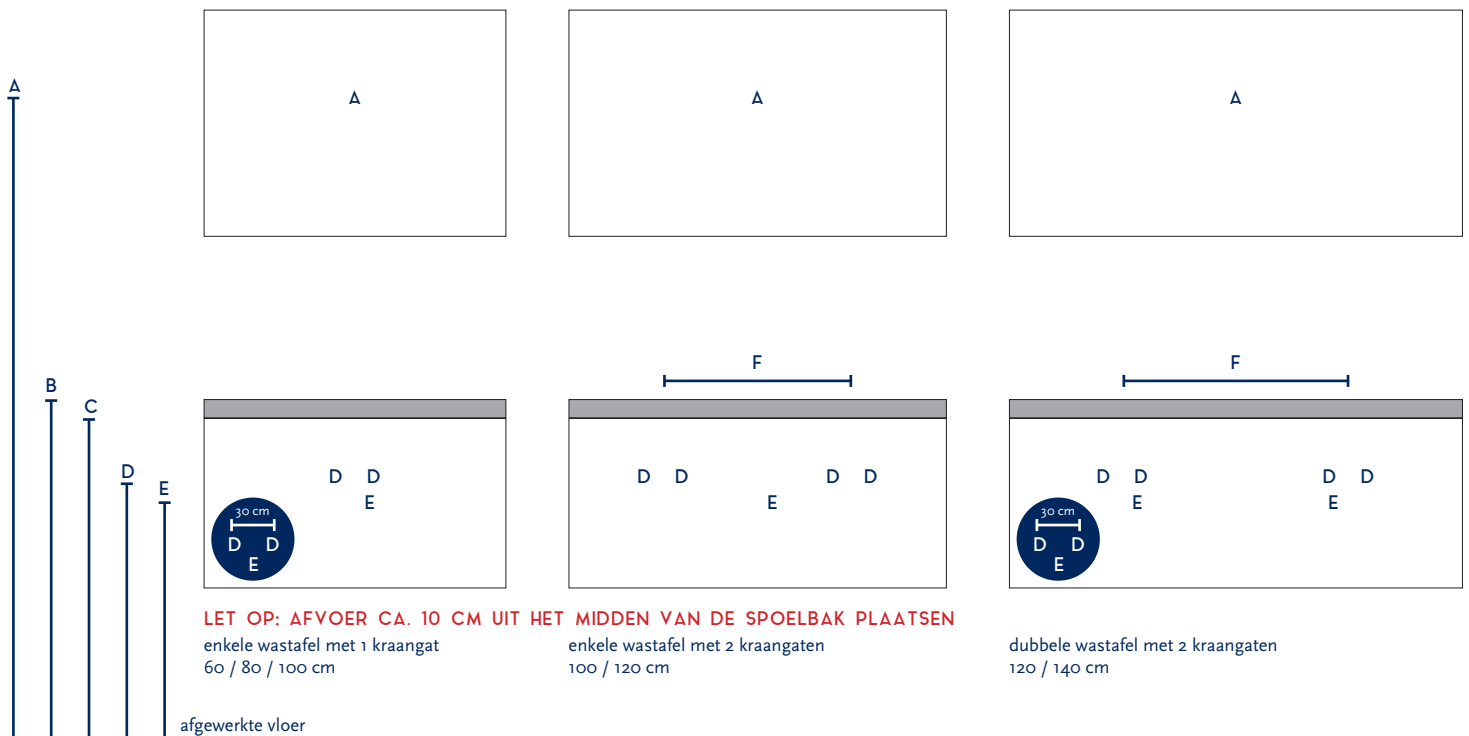

SERIE(S):	MATRIX XL
WASTAFEL:	QUADRA

Materiaal wastafel:	Kunststeen
Breedte wastafel:	60 / 80 / 100 / 120 / 140 cm
Diepte wastafel:	46 cm
Hoogte rand:	5 cm
Beschikbare kleuren:	Wit glans
Muurbevestiging mogelijk: (bevestigingsset wordt meegeleverd)	Nee
Leverbaar zonder kraangat:	Nee
Garantie:	2 jaar
De wastafel dient vóór verwerking gecontroleerd te worden!	

Let op: boven een **binnenlade** kunt u géén waskom of wasbak plaatsen.

A	Aansluiting 220 V (indien spiegel mét verlichting):	170 cm			
B	Bovenkant wastafel:	90 cm			
C	Bovenkant wastafelkast:	85 cm			
D	Aanvoer warm en koud water:	68 cm			
E	Afvoer:	63 cm			
F	Afstand (h-o-h) tussen 2 kraangaten / 2 afvoeren:	52,4 cm bij wastafel 100 cm 2kr	60 cm bij 120 cm - enkele bak	60 cm bij 120 cm - dubbele bak	70 cm bij wastafel 140 cm