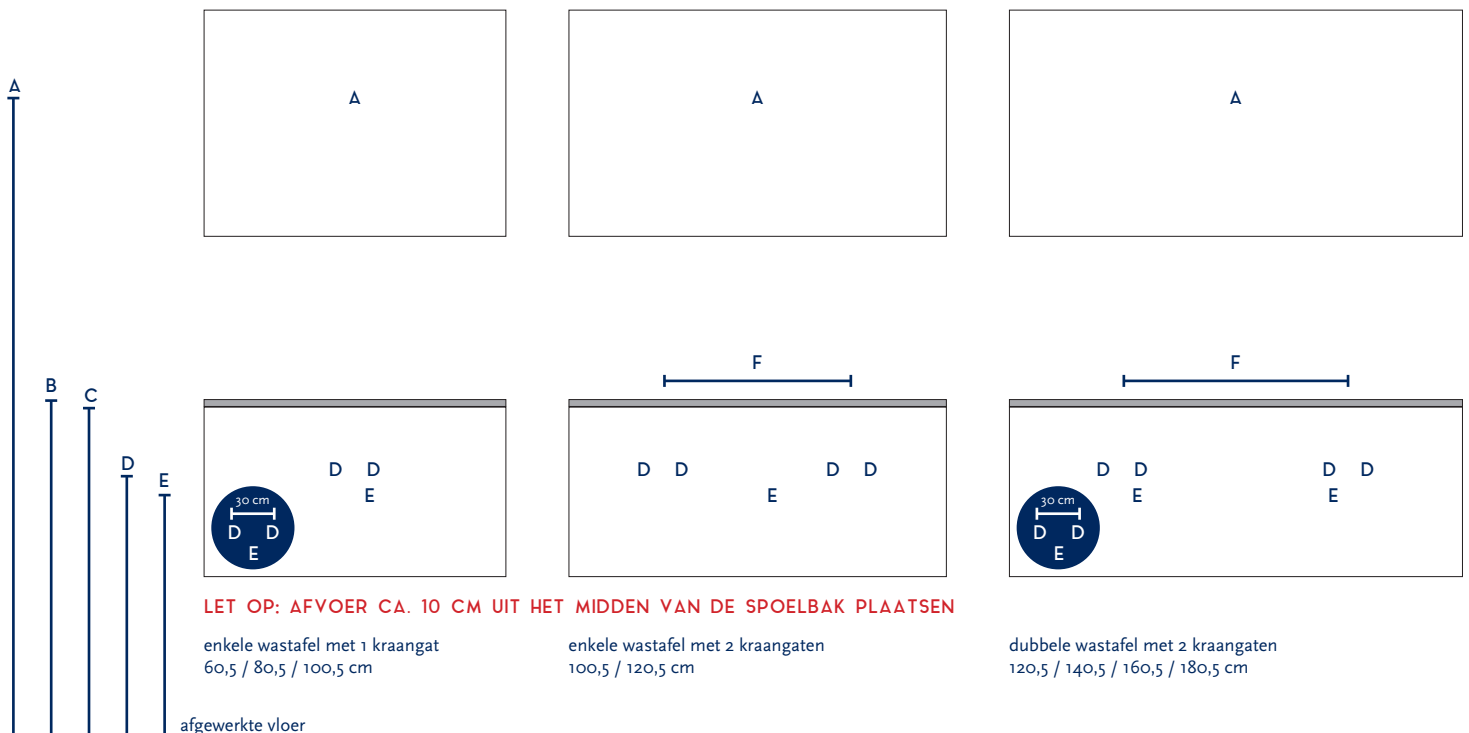

SERIE(S):	MATRIX XL
WASTAFEL:	THIN

Materiaal wastafel:	Kunststeen
Breedte wastafel:	60,5 / 80,5 / 100,5 / 120,5 / 140,5 / 160,5 / 180,5 cm
Diepte wastafel:	45,5 cm
Hoogte rand:	2 cm
Beschikbare kleuren:	Wit glans en wit mat
Muurbevestiging mogelijk: (bevestigingsset wordt meegeleverd)	Nee
Leverbaar zonder kraangat:	Ja
Garantie:	2 jaar
De wastafel dient vóór verwerking gecontroleerd te worden!	

Let op: boven een **binnenlade** kunt u géén waskom of wasbak plaatsen.

A	Aansluiting 220 V (indien spiegel mét verlichting):	170 cm
B	Bovenkant wastafel:	90 cm
C	Bovenkant wastafelkast:	88 cm
D	Aanvoer warm en koud water:	70 cm
E	Afvoer:	65 cm
F	Afstand (h-o-h) tussen 2 kraangaten / 2 afvoeren:	44,5 cm bij wastafel 100,5 cm 2krgr 58,5 cm bij 120,5 cm - enkele bak 60,5 cm bij 120,5 cm - dubbele bak 70 cm bij wastafel 140,5 cm 80,3 cm bij wastafel 160,5 cm 90,3 cm bij wastafel 180,5 cm

Bij de **asymmetrische wastafel** kunt u de hoogtematen voor de aan- en afvoer aanhouden uit de tabel hiernaast.

Wanneer u werkt met een **asymmetrische wastafel óf met muurkranen** (wastafel zonder kraangaten) kunt u op de technische tekening van de wastafel (bovenaan-zichten) de exacte positie zien van het kraangat en de afvoer(en). De maten op deze tekening zijn leidend.