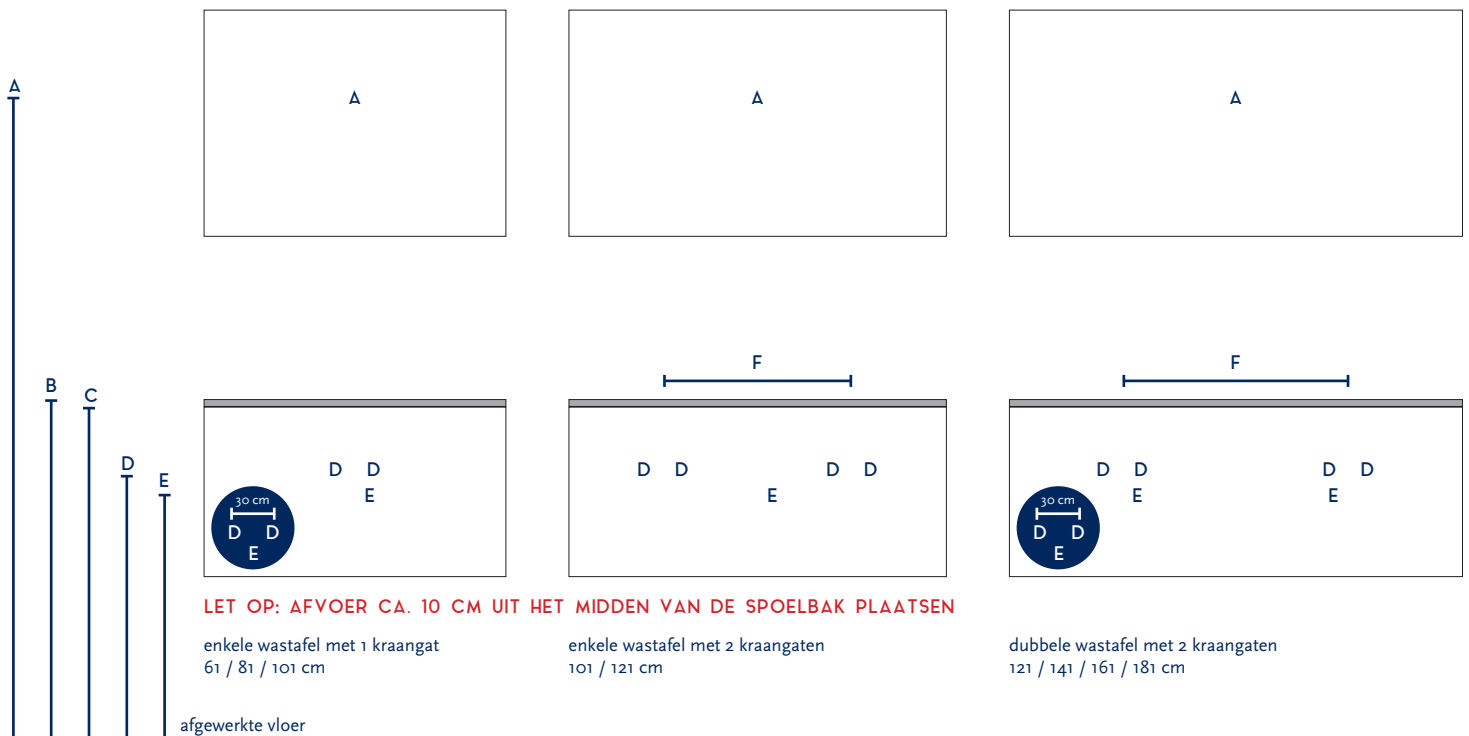

SERIE(S):	MATRIX XL
WASTAFEL:	URANO

Materiaal wastafel:	Compact stone
Breedte wastafel:	61 / 81 / 91 / 101 / 111 / 121 / 131 / 141 / 161 / 181 cm
Diepte wastafel:	46 cm
Hoogte rand:	2 cm
Beschikbare kleuren:	Wit, zwart, wit marmer en zwart marmer
Muurbevestiging mogelijk: (bevestigingsset wordt meegeleverd)	Nee
Leverbaar zonder kraangat:	Ja
Garantie:	2 jaar
De wastafel dient vóór verwerking gecontroleerd te worden!	

Let op: boven een binnenlade kunt u géén waskom of wasbak plaatsen.

A	Aansluiting 220 V (indien spiegel mét verlichting):	170 cm
B	Bovenkant wastafel:	90 cm
C	Bovenkant wastafelkast:	88 cm
D	Aanvoer warm en koud water:	70 cm
E	Afvoer:	65 cm
F	Afstand (h-o-h) tussen 2 kraangaten / 2 afvoeren:	45 cm bij wastafel 101 cm 2 krg

Bij de **asymmetrische wastafel** kunt u de hoogtematen voor de aan- en afvoer aanhouden uit de tabel hiernaast.

Wanneer u werkt met een **asymmetrische wastafel óf met muurkranen** (wastafel zonder kraangaten) kunt u op de technische tekening van de wastafel (bovenaanzichten) de exacte positie zien van het kraangat en de afvoer(en). De maten op deze tekening zijn leidend.

60 cm bij 121 cm - enkele bak	60 cm bij 121 cm - dubbele bak	70 cm bij wastafel 141 cm	80 cm bij wastafel 161 cm	90 cm bij wastafel 181 cm
-------------------------------------	--------------------------------------	---------------------------------	---------------------------------	---------------------------------