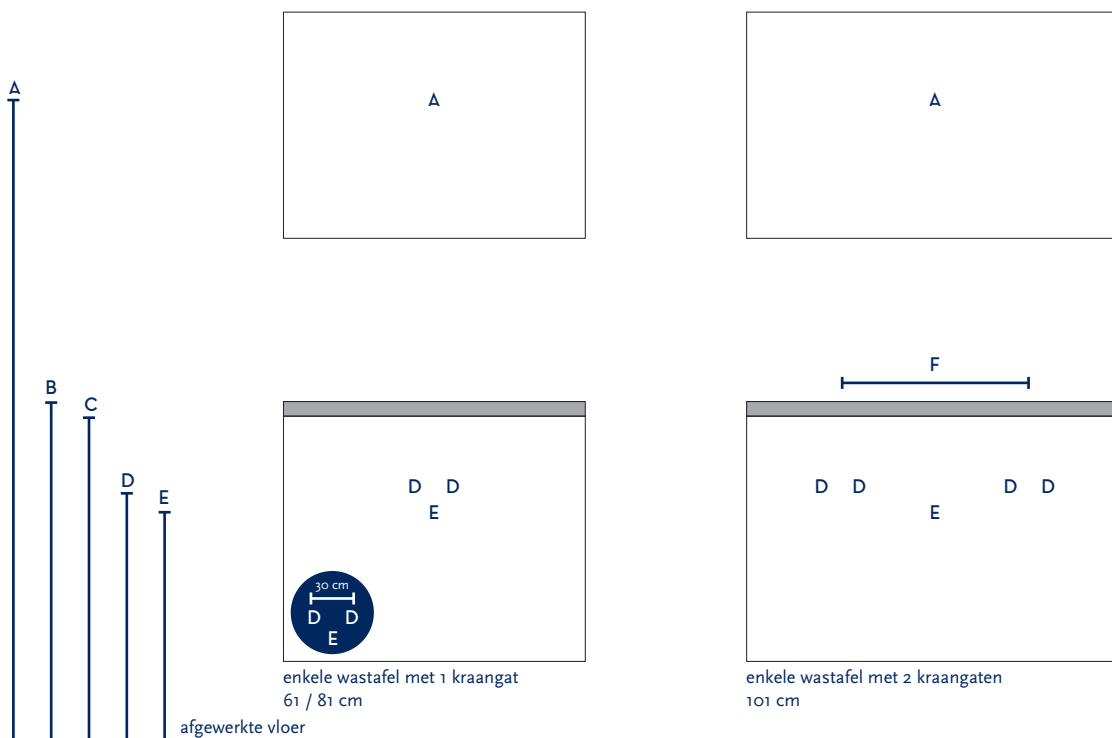

SERIE(S):	S-LINE XXL
WASTAFEL:	S-LINE (KERAMISCH)

Materiaal wastafel:	Keramiek
Breedte wastafel:	61 / 81 / 101 cm
Diepte wastafel:	41 cm
Hoogte rand:	4 cm
Beschikbare kleuren:	Wit glans
Muurbevestiging mogelijk: (bevestigingsset wordt meegeleverd)	Nee
Leverbaar zonder kraangat:	Ja
Garantie:	2 jaar
De wastafel dient vóór verwerking gecontroleerd te worden!	

A	Aansluiting 220 V (indien spiegel mét verlichting):	170 cm
B	Bovenkant wastafel:	90 cm
C	Bovenkant wastafelkast:	86 cm
D	Aanvoer warm en koud water:	66 cm
E	Afvoer:	61 cm
F	Afstand (h-o-h) tussen 2 kraangaten / 2 afvoeren:	50,5 cm bij wastafel 101 cm