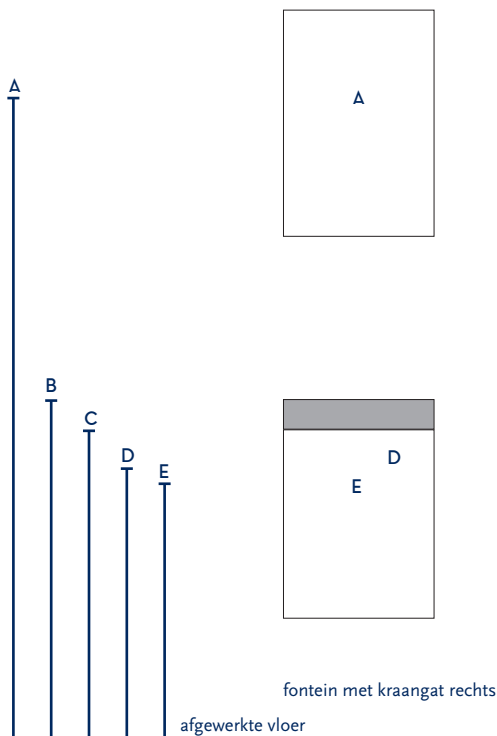

SERIE(S):	TENQUILLE FONTEINMEUBEL
FONTEIN:	BLADE

Materiaal fontein:	Beton
Breedte fontein:	40 cm
Diepte fontein:	22 cm
Hoogte fontein:	8 cm
Beschikbare kleuren:	Grijs
Muurbevestiging mogelijk: (bevestigingsset wordt meegeleverd)	Ja
Leverbaar zonder kraangat:	Nee
Garantie:	2 jaar
De fontein dient vóór verwerking gecontroleerd te worden!	

A	Aansluiting 220 V (indien spiegel mét verlichting):	170 cm
B	Bovenkant fontein:	90 cm
C	Bovenkant fonteinkast:	82 cm
D	Aanvoer koud water:	72 cm
E	Afvoer:	68 cm
F	Afstand (h-o-h) tussen 2 kraangaten / afvoeren:	N.v.t.

De exacte maatvoering van de fontein (positie van het kraangat en de afvoer) kunt u op de technische tekening van de fontein (bovenaanzichten) zien. De maten op deze tekening zijn leidend.