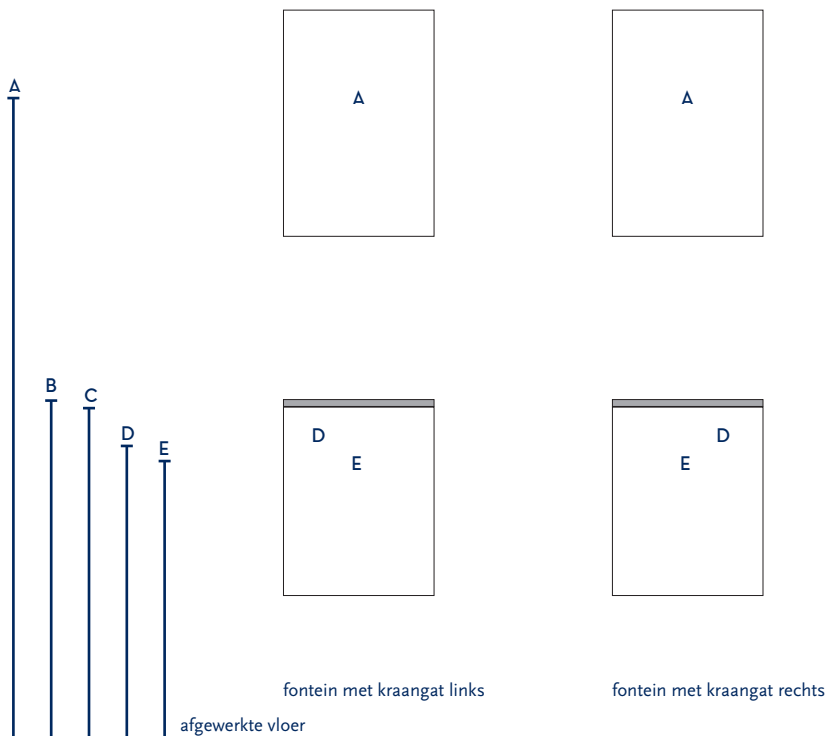

SERIE(S):	TENQUILLE FONTEINMEUBEL
FONTEIN:	MALA

Materiaal fontein:	Kunststeen
Breedte fontein:	40 cm
Diepte fontein:	22 cm
Hoogte fontein:	2,4 cm
Beschikbare kleuren:	Wit glans, wit mat en zwart mat
Muurbevestiging mogelijk: (bevestigingsset wordt meegeleverd)	Nee
Leverbaar zonder kraangat:	Nee
Garantie:	2 jaar
De fontein dient vóór verwerking gecontroleerd te worden!	

A	Aansluiting 220 V (indien spiegel mét verlichting):	170 cm
B	Bovenkant fontein:	90 cm
C	Bovenkant fonteinkast:	87,5 cm
D	Aanvoer koud water:	77,5 cm
E	Afvoer:	73,5 cm
F	Afstand (h-o-h) tussen 2 kraangaten / afvoeren:	N.v.t.

De exacte maatvoering van de fontein (positie van het kraangat en de afvoer) kunt u op de technische tekening van de fontein (bovenaanzichten) zien. De maten op deze tekening zijn leidend.