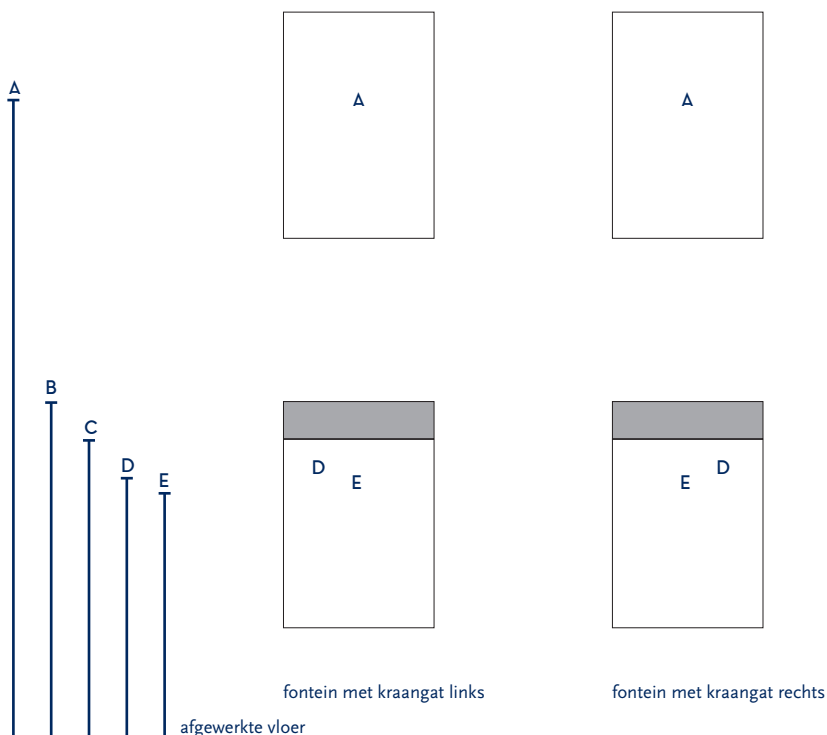

SERIE(S):	TENQUILLE FONTEINMEUBEL
FONTEIN:	QUBE

Materiaal fontein:	Keramik
Breedte fontein:	41 cm
Diepte fontein:	22 cm
Hoogte fontein:	10 cm
Beschikbare kleuren:	Wit glans
Muurbevestiging mogelijk: (bevestigingsset wordt meegeleverd)	Ja
Leverbaar zonder kraangat:	Nee
Garantie:	2 jaar
De fontein dient vóór verwerking gecontroleerd te worden!	

A	Aansluiting 220 V (indien spiegel mét verlichting):	170 cm
B	Bovenkant fontein:	90 cm
C	Bovenkant fonteinkast:	80 cm
D	Aanvoer koud water:	70 cm
E	Afvoer:	66 cm
F	Afstand (h-o-h) tussen 2 kraangaten / afvoeren:	N.v.t.

De exacte maatvoering van de fontein (positie van het kraangat en de afvoer) kunt u op de technische tekening van de fontein (bovenaanzichten) zien. De maten op deze tekening zijn leidend.