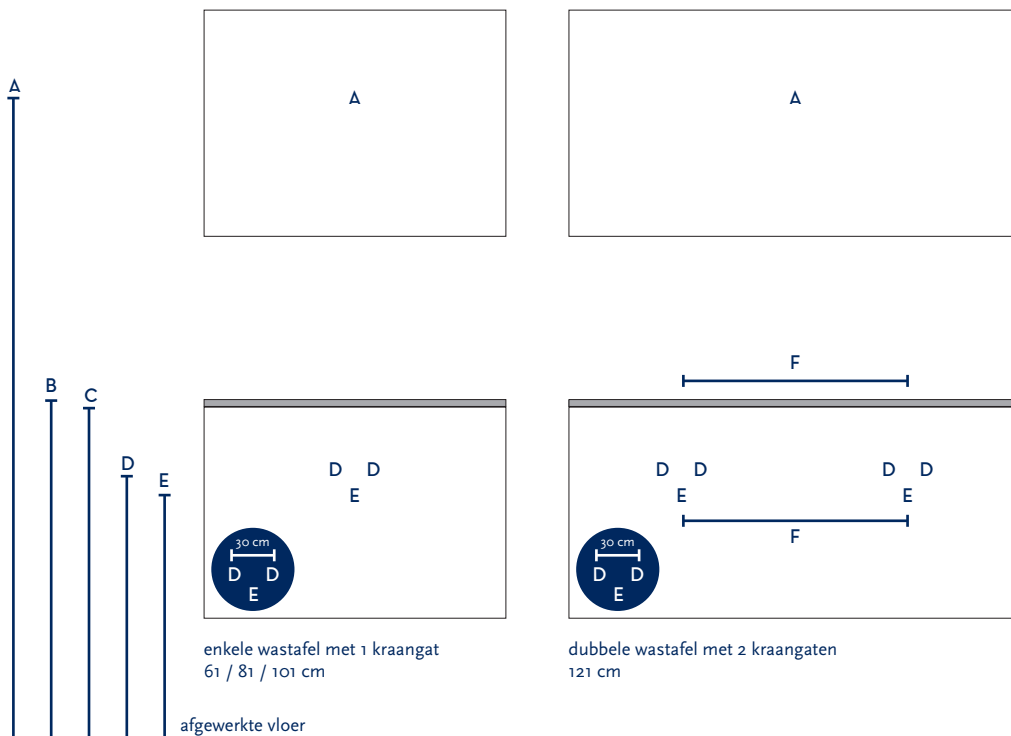

|           |       |
|-----------|-------|
| SERIE(S): | STILO |
| WASTAFEL: | COVER |

|  |                        |
|--|------------------------|
| Materiaal wastafel:  | Keramiek               |
| Breedte wastafel:  | 61 / 81 / 101 / 121 cm |
| Diepte wastafel:   | 46 cm                  |
| Hoogte rand:   | 1,8 cm                 |
| Beschikbare kleuren:   | Wit glans              |
| Muurbevestiging mogelijk:<br>(bevestigingsset wordt meegeleverd) | Nee                    |
| Leverbaar zonder kraangat:                                       | Nee                    |
| Garantie:  | 2 jaar                 |
| De wastafel dient vóór verwerking gecontroleerd te worden!       |                        |

enkele wastafel met 1 kraangat  
61 / 81 / 101 cm

dubbele wastafel met 2 kraangaten  
121 cm

|   |   |                                      |
|---|---|--------------------------------------|
| A | Aansluiting 220 V (indien spiegel mét verlichting): | 170 cm                               |
| B | Bovenkant wastafel:                                 | 90 cm                                |
| C | Bovenkant wastafelkast:                             | 88 cm                                |
| D | Aanvoer warm en koud water:                         | 70 cm                                |
| E | Afvoer:   | 65 cm                                |
| F | Afstand (h-o-h) tussen 2 kraangaten / afvoeren:     | 60 cm<br>bij 121 cm -<br>dubbele bak |