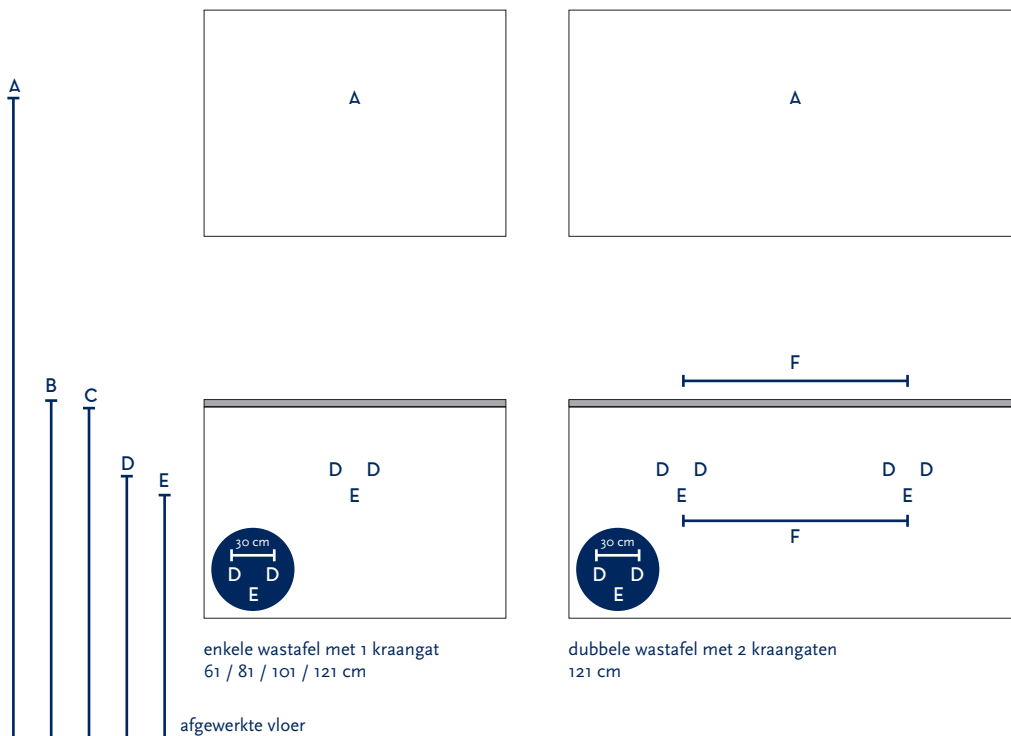

SERIE(S):	STILO
WASTAFEL:	ENJOY

Materiaal wastafel:	Keramik
Breedte wastafel:	61 / 81 / 101 / 121 cm
Diepte wastafel:	46 cm
Hoogte rand:	1,8 cm
Beschikbare kleuren:	Wit glans
Muurbevestiging mogelijk: (bevestigingsset wordt meegeleverd)	Nee
Leverbaar zonder kraangat:	Nee
Garantie:	2 jaar
De wastafel dient vóór verwerking gecontroleerd te worden!	

A	Aansluiting 220 V (indien spiegel mét verlichting):	170 cm
B	Bovenkant wastafel:	90 cm
C	Bovenkant wastafelkast:	88 cm
D	Aanvoer warm en koud water:	70 cm
E	Afvoer:	65 cm
F	Afstand (h-o-h) tussen 2 kraangaten / afvoeren:	60 cm bij 121 cm - dubbele bak