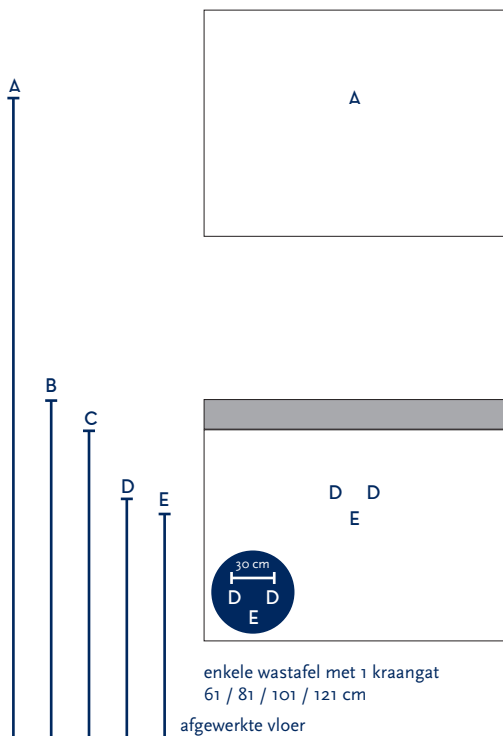

SERIE(S):	STILO
WASTAFEL:	JUST

Materiaal wastafel:	Keramiek
Breedte wastafel:	61 / 81 / 101 / 121 cm
Diepte wastafel:	46 cm
Hoogte rand:	7,5 cm
Beschikbare kleuren:	Wit glans
Muurbevestiging mogelijk: (bevestigingsset wordt meegeleverd)	Nee
Leverbaar zonder kraangat:	Ja
Garantie:	2 jaar
De wastafel dient vóór verwerking gecontroleerd te worden!	

A	Aansluiting 220 V (indien spiegel mét verlichting):	170 cm
B	Bovenkant wastafel:	90 cm
C	Bovenkant wastafelkast:	82,5 cm
D	Aanvoer warm en koud water:	64,5 cm
E	Afvoer:	59,5 cm
F	Afstand (h-o-h) tussen 2 kraangaten / afvoeren:	60 cm bij wastafel 121 cm

Wanneer u werkt met **muurkranen** (wastafel zonder kraangaten) kunt u op de technische tekening van de wastafel (bovenaanzichten) de exacte positie zien van het kraangat en de afvoer. De maten op deze tekening zijn leidend.