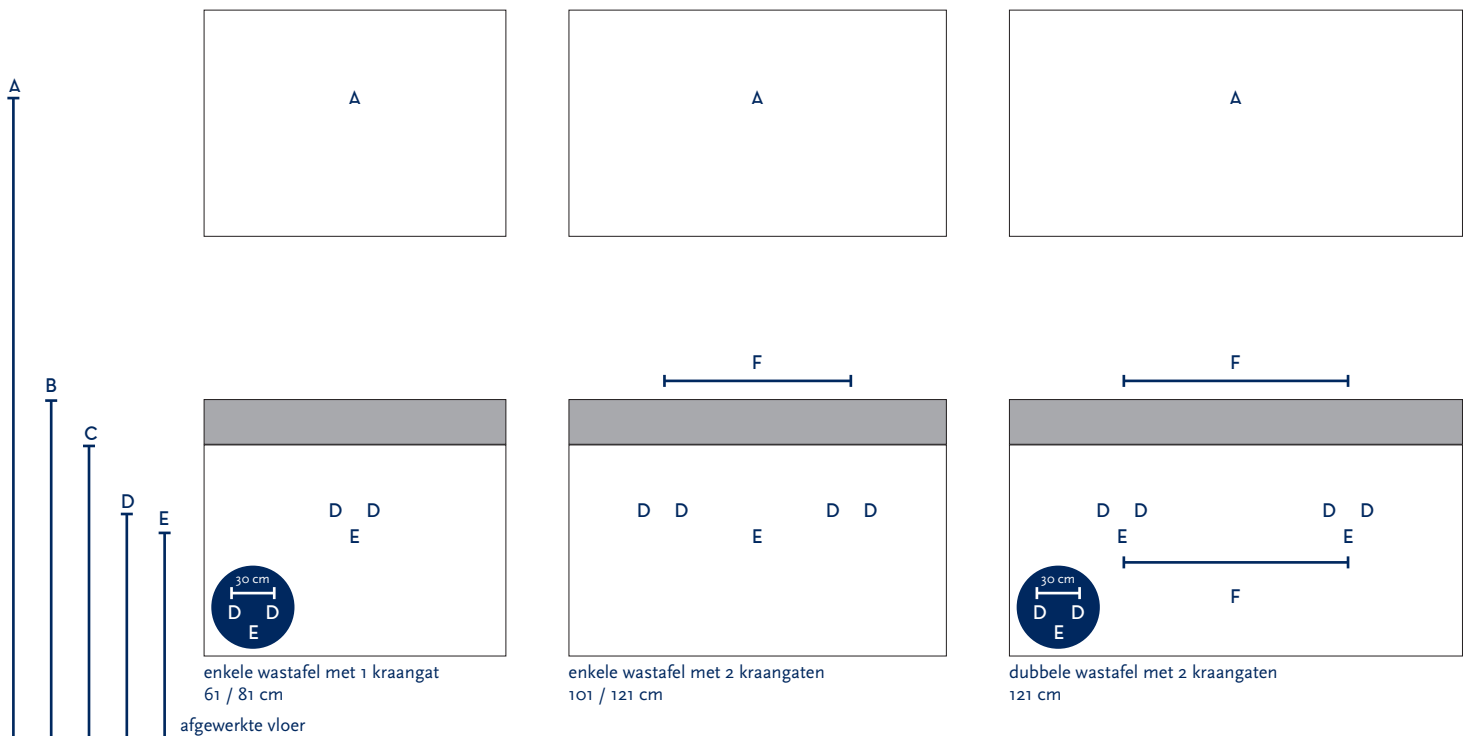

SERIE(S):	STILO
WASTAFEL:	KUBE

Materiaal wastafel:	Keramiek
Breedte wastafel:	61 / 81 / 101 / 121 cm
Diepte wastafel:	46 cm
Hoogte rand:	12 cm
Beschikbare kleuren:	Wit glans
Muurbevestiging mogelijk: (bevestigingsset wordt meegeleverd)	Ja
Leverbaar zonder kraangat:	Ja
Garantie:	2 jaar
De wastafel dient vóór verwerking gecontroleerd te worden!	

A	Aansluiting 220 V (indien spiegel mét verlichting):	170 cm		
B	Bovenkant wastafel:	90 cm		
C	Bovenkant wastafelkast:	78 cm		
D	Aanvoer warm en koud water:	60 cm		
E	Afvoer:	55 cm		
F	Afstand (h-o-h) tussen 2 kraangaten / 2 afvoeren:	56 cm bij wastafel 101 cm 2krgr	60 cm bij 121 cm - enkele bak	60 cm bij 121 cm - dubbele bak

Wanneer u werkt met **muurkranen** (wastafel zonder kraangaten) kunt u op de technische tekening van de wastafel (bovenaanzichten) de exacte positie zien van het kraangat en de afvoer. De maten op deze tekening zijn leidend.