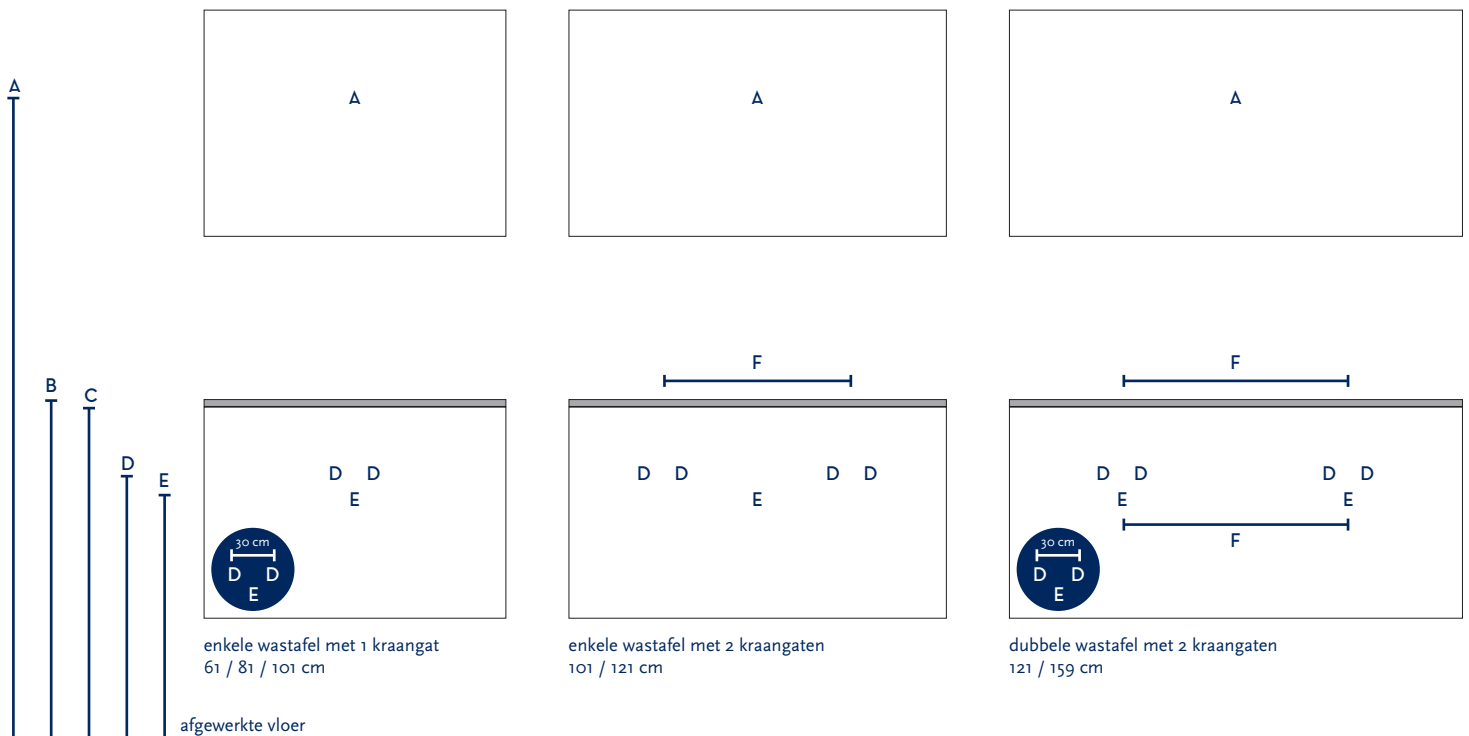

SERIE(S):	STILO
WASTAFEL:	LEVANTE

Materiaal wastafel:	Compact stone
Breedte wastafel:	61 / 81 / 101 / 119 / 121 / 159 cm
Diepte wastafel:	46 cm
Hoogte rand:	2 cm
Beschikbare kleuren:	Wit, zwart, wit marmer en zwart marmer
Muurbevestiging mogelijk: (bevestigingsset wordt meegeleverd)	Nee
Leverbaar zonder kraangat:	Ja
Garantie:	2 jaar
De wastafel dient vóór verwerking gecontroleerd te worden!	

A	Aansluiting 220 V (indien spiegel mét verlichting):	170 cm		
B	Bovenkant wastafel:	90 cm		
C	Bovenkant wastafelkast:	88 cm		
D	Aanvoer warm en koud water:	70 cm		
E	Afvoer:	65 cm		
F	Afstand (h-o-h) tussen 2 kraangaten / 2 afvoeren:	45 cm bij wastafel 101 cm 2 krg	60 cm bij 121 cm - enkele bak	60 cm bij 121 cm - dubbele bak

Bij de **asymmetrische wastafel** kunt u de hoogtematen voor de aan- en afvoer aanhouden uit de tabel hiernaast.

Wanneer u werkt met een **asymmetrische wastafel óf met muurkranen** (wastafel zonder kraangaten) kunt u op de technische tekening van de wastafel (bovenaanzichten) de exacte positie zien van het kraangat en de afvoer(en). De maten op deze tekening zijn leidend.