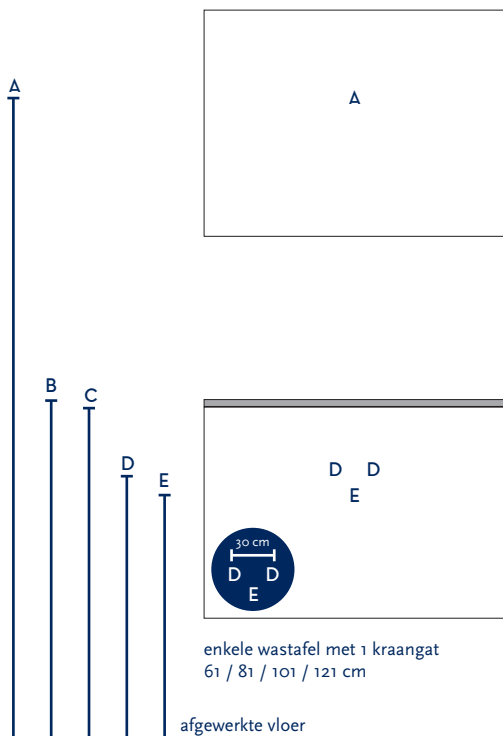

SERIE(S):	STILO
WASTAFEL:	PICASSO

Materiaal wastafel:	Keramiek
Breedte wastafel:	61 / 81 / 101 / 121 cm
Diepte wastafel:	46 cm
Hoogte rand:	1,2 cm
Beschikbare kleuren:	Wit glans, wit mat en zwart mat
Muurbevestiging mogelijk: (bevestigingsset wordt meegeleverd)	Nee
Leverbaar zonder kraangat:	Ja
Garantie:	2 jaar
De wastafel dient vóór verwerking gecontroleerd te worden!	

A	Aansluiting 220 V (indien spiegel mét verlichting):	170 cm
B	Bovenkant wastafel:	90 cm
C	Bovenkant wastafelkast:	89 cm
D	Aanvoer warm en koud water:	71 cm
E	Afvoer:	66 cm
F	Afstand (h-o-h) tussen 2 kraangaten / afvoeren:	N.v.t.