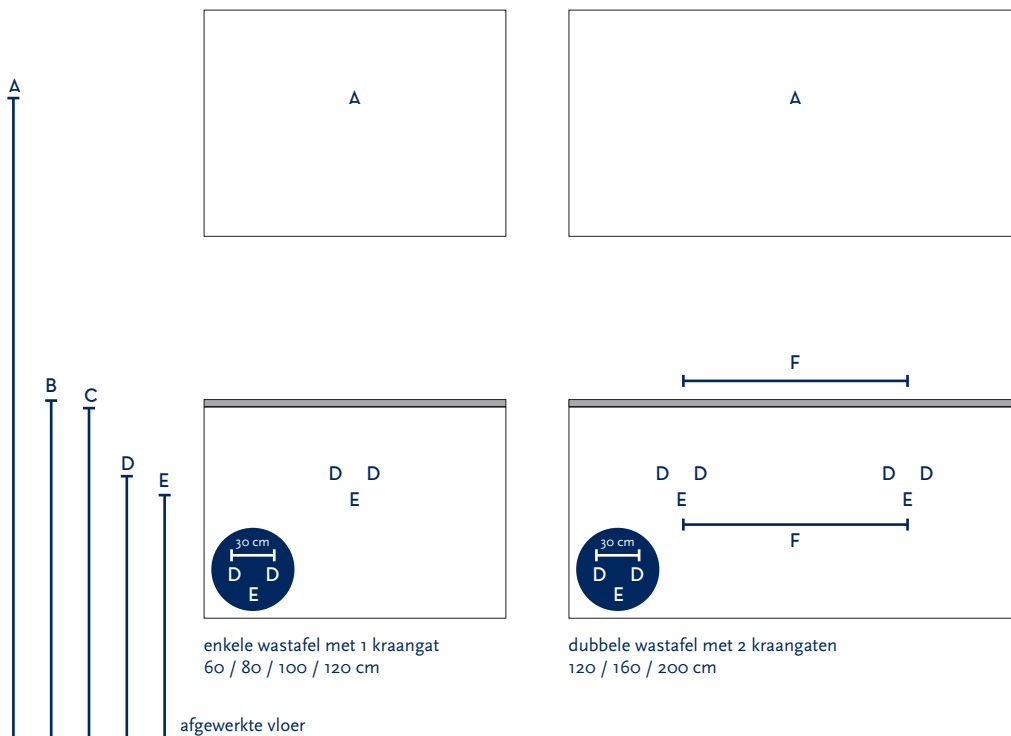

SERIE(S):	STILO
WASTAFEL:	STILO

Materiaal wastafel:	Solid surface
Breedte wastafel:	60 / 80 / 100 / 120 / 160 / 200 cm
Diepte wastafel:	46,5 cm
Hoogte rand:	1,2 cm
Beschikbare kleuren:	Wit mat
Muurbevestiging mogelijk: (bevestigingsset wordt meegeleverd)	Nee
Leverbaar zonder kraangat:	Nee
Garantie:	2 jaar
De wastafel dient vóór verwerking gecontroleerd te worden!	

A	Aansluiting 220 V (indien spiegel mét verlichting):	170 cm		
B	Bovenkant wastafel:	90 cm		
C	Bovenkant wastafelkast:	89 cm		
D	Aanvoer warm en koud water:	71 cm		
E	Afvoer:	66 cm		
F	Afstand (h-o-h) tussen 2 kraangaten / 2 afvoeren:	60 cm bij 120 cm - dubbele bak	80 cm bij 160 cm - dubbele bak	100 cm bij 200 cm - dubbele bak

Bij de **asymmetrische wastafel** kunt u de hoogtematen voor de aan- en afvoer aanhouden uit de tabel hiernaast.

Wanneer u werkt met een **asymmetrische wastafel** kunt u op de technische tekening van de wastafel (bovenaanzichten) de exacte positie zien van het kraangat en de afvoer(en). De maten op deze tekening zijn leidend.