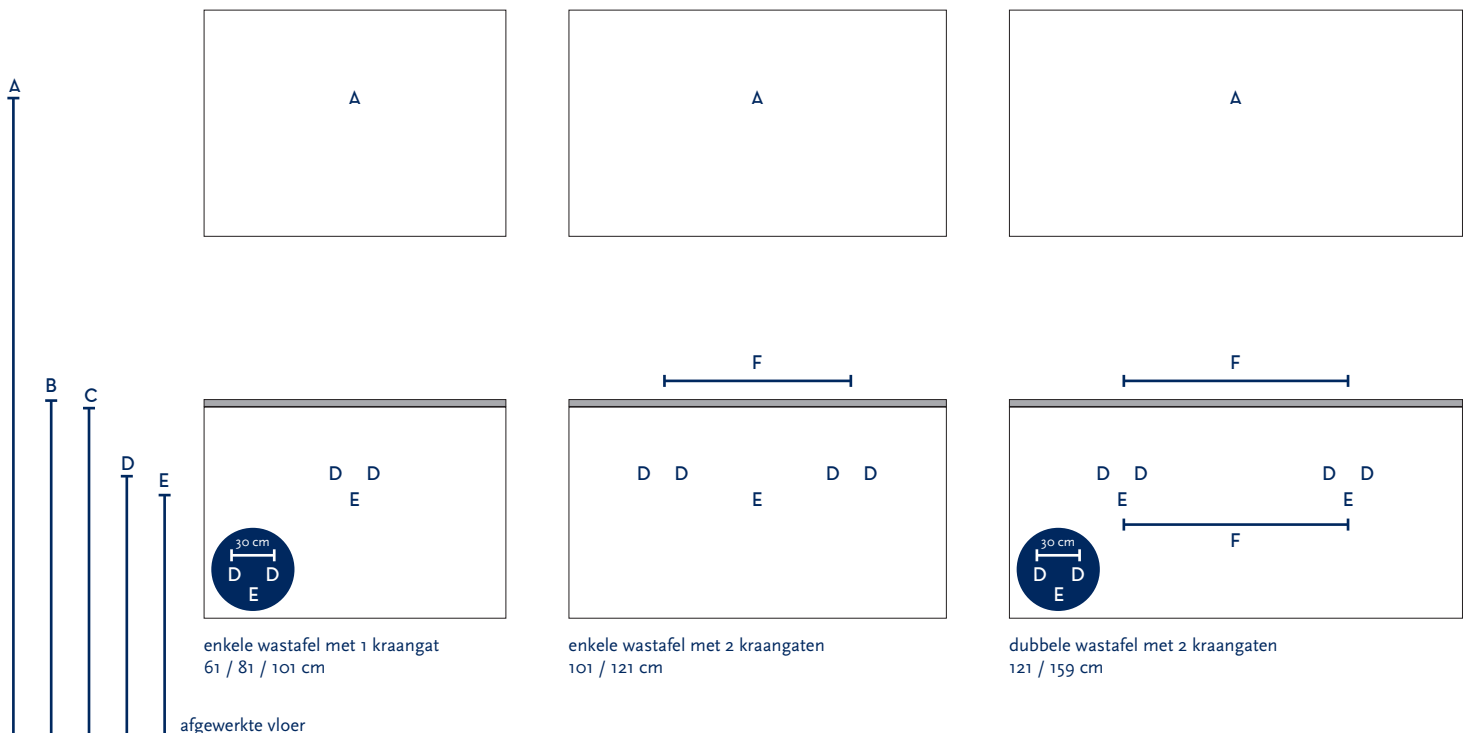

SERIE(S):	STILO
WASTAFEL:	URANO

Materiaal wastafel:	Compact stone
Breedte wastafel:	61 / 81 / 101 / 119 / 121 / 159 cm
Diepte wastafel:	46 cm
Hoogte rand:	2 cm
Beschikbare kleuren:	Wit, zwart, wit marmer en zwart marmer
Muurbevestiging mogelijk: (bevestigingsset wordt meegeleverd)	Nee
Leverbaar zonder kraangat:	Ja
Garantie:	2 jaar
De wastafel dient vóór verwerking gecontroleerd te worden!	

A	Aansluiting 220 V (indien spiegel mét verlichting):	170 cm		
B	Bovenkant wastafel:	90 cm		
C	Bovenkant wastafelkast:	88 cm		
D	Aanvoer warm en koud water:	70 cm		
E	Afvoer:	65 cm		
F	Afstand (h-o-h) tussen 2 kraangaten / 2 afvoeren:	45 cm bij wastafel 101 cm 2 krg	60 cm bij 121 cm - enkele bak	60 cm bij 121 cm - dubbele bak

Bij de **asymmetrische wastafel** kunt u de hoogtematen voor de aan- en afvoer aanhouden uit de tabel hiernaast.

Wanneer u werkt met een **asymmetrische wastafel óf met muurkranen** (wastafel zonder kraangaten) kunt u op de technische tekening van de wastafel (bovenaanzichten) de exacte positie zien van het kraangat en de afvoer(en). De maten op deze tekening zijn leidend.