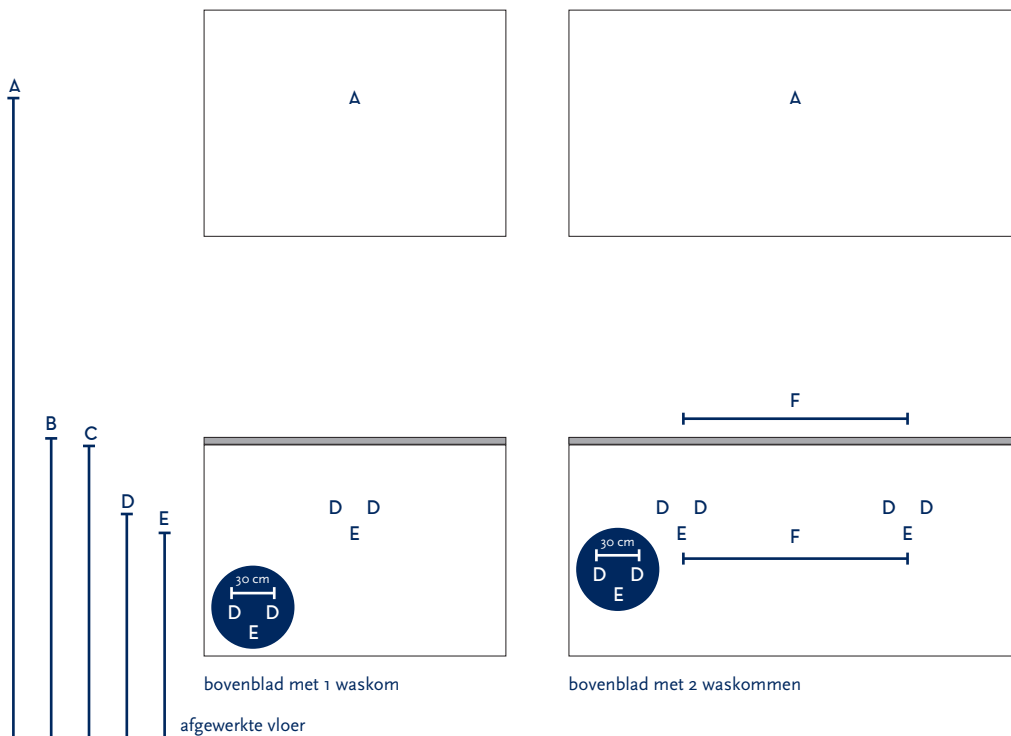

SERIE(S):	STILO
WASTAFEL:	BOVENBLAD COMPACT PLATE

Materiaal wastafel:	N.v.t.
Breedte wastafel:	N.v.t.
Diepte wastafel:	N.v.t.
Hoogte rand:	N.v.t.
Beschikbare kleuren:	N.v.t.
Muurbevestiging mogelijk: (bevestigingsset wordt meegeleverd)	N.v.t.
Leverbaar zonder kraangat:	N.v.t.
Garantie:	N.v.t.

Let op:
Plaats de aanvoer altijd recht onder (iedere) waskom!
U kunt geen waskom plaatsen boven een tussenschot in de onderkast.

A	Aansluiting 220 V (indien spiegel mét verlichting):	170 cm
B	Bovenkant wastafel:	80 cm *
C	Bovenkant wastafelkast:	78,5 cm
D	Aanvoer warm en koud water:	60,5 cm
E	Afvoer:	55,5 cm
F	Afstand (h-o-h) tussen 2 kraangaten / afvoeren:	N.v.t.

* De hoogte van 80 cm (bovenkant bovenblad) is indicatief. Bij deze tekeningen is uitgegaan van een bovenblad van 1,3 cm dik en een waskom met een hoogte van ca. 14 cm. Indien u een dikker of dunner bovenblad toepast of een hogere of lagere waskom heeft, dan dient u de hoogte van de wastafelkast (evenals de hoogte van aan-/afvoer) evenredig aan te passen.

De hoogte van 80 cm (bovenkant bovenblad) is uiteraard afhankelijk van de persoonlijke wensen van de gebruiker. U bent vrij om het geheel op een afwijkende hoogte, naar wens van de gebruiker, te monteren.