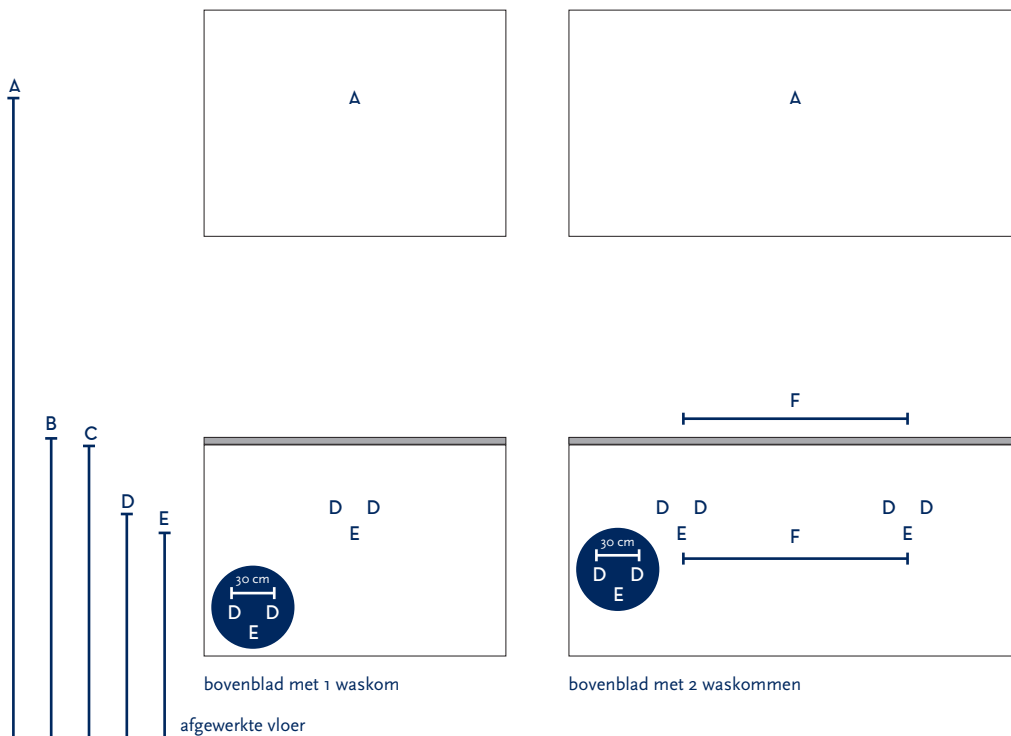

SERIE(S):	STILO
WASTAFEL:	BOVENBLAD COMPACT STONE

Materiaal wastafel:	N.v.t.
Breedte wastafel:	N.v.t.
Diepte wastafel:	N.v.t.
Hoogte rand:	N.v.t.
Beschikbare kleuren:	N.v.t.
Muurbevestiging mogelijk: (bevestigingsset wordt meegeleverd)	N.v.t.
Leverbaar zonder kraangat:	N.v.t.
Garantie:	N.v.t.

Let op:  
Plaats de aanvoer altijd recht onder (iedere) waskom!  
U kunt geen waskom plaatsen boven een tussenschot in de onderkast.

A	Aansluiting 220 V (indien spiegel mét verlichting):	170 cm
B	Bovenkant wastafel:	80 cm *
C	Bovenkant wastafelkast:	78 cm
D	Aanvoer warm en koud water:	60 cm
E	Afvoer:	55 cm
F	Afstand (h-o-h) tussen 2 kraangaten / afvoeren:	N.v.t.

\* De hoogte van 80 cm (bovenkant bovenblad) is indicatief. Bij deze tekeningen is uitgegaan van een bovenblad van 2,0 cm dik en een waskom met een hoogte van ca. 14 cm. Indien u een dikker of dunner bovenblad toepast of een hogere of lagere waskom heeft, dan dient u de hoogte van de wastafelkast (evenals de hoogte van aan-/afvoer) evenredig aan te passen.

De hoogte van 80 cm (bovenkant bovenblad) is uiteraard afhankelijk van de persoonlijke wensen van de gebruiker. U bent vrij om het geheel op een afwijkende hoogte, naar wens van de gebruiker, te monteren.