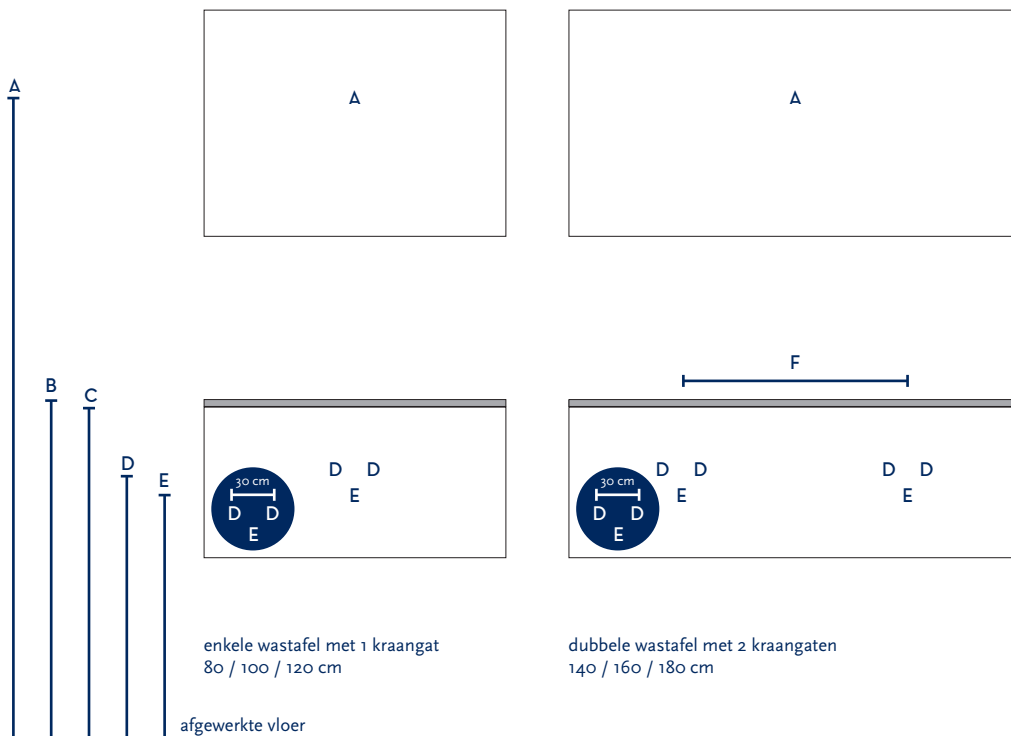

SERIE(S):	JUICE
WASTAFEL:	AREZZO / BARLETTA

Materiaal wastafel:	Solid surface
Breedte wastafel:	80 / 100 / 120 / 140 / 160 / 180 cm
Diepte wastafel:	45 cm
Hoogte rand:	1,2 cm
Beschikbare kleuren:	Wit mat
Muurbevestiging mogelijk: (bevestigingsset wordt meegeleverd)	Nee
Leverbaar zonder kraangat:	Ja
Garantie:	2 jaar
De wastafel dient vóór verwerking gecontroleerd te worden!	

A	Aansluiting 220 V (indien spiegel mét verlichting):	170 cm		
B	Bovenkant wastafel:	90 cm		
C	Bovenkant wastafelkast:	89 cm		
D	Aanvoer warm en koud water:	70 cm		
E	Afvoer:	65 cm		
F	Afstand (h-o-h) tussen 2 kraangaten / 2 afvoeren:	66,3 cm bij wastafel 140 cm	80,3 cm bij wastafel 160 cm	90,3 cm bij wastafel 180 cm

Bij de **asymmetrische wastafel** kunt u de hoogtematen voor de aan- en afvoer aanhouden uit de tabel hiernaast.

Wanneer u werkt met een **asymmetrische wastafel óf met muurkranen** (wastafel zonder kraangaten) kunt u op de technische tekening van de wastafel (bovenaanzichten) de exacte positie zien van het kraangat en de afvoer(en). De maten op deze tekening zijn leidend.