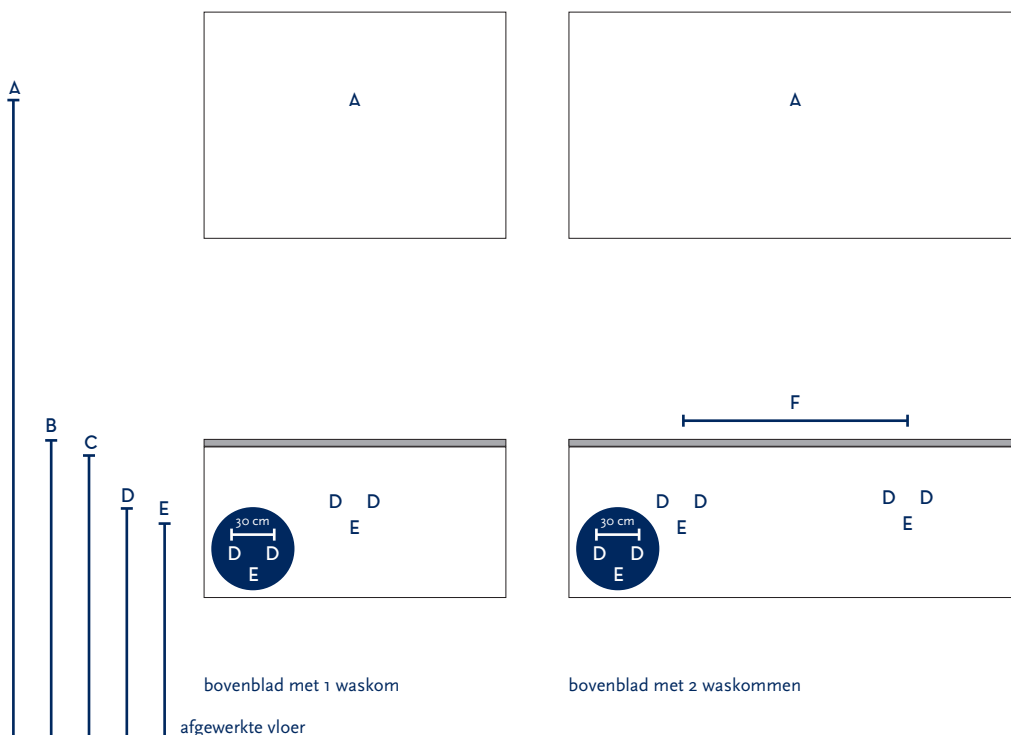

SERIE(S):	JUICE
WASTAFEL:	BOVENBLAD SOLID SURFACE

Materiaal wastafel:	N.v.t.
Breedte wastafel:	N.v.t.
Diepte wastafel:	N.v.t.
Hoogte rand:	N.v.t.
Beschikbare kleuren:	N.v.t.
Muurbevestiging mogelijk: (bevestigingsset wordt meegeleverd)	N.v.t.
Leverbaar zonder kraangat:	N.v.t.
Garantie:	N.v.t.

Let op:
Plaats de aanvoer altijd recht onder (iedere) waskom!
U kunt geen waskom plaatsen boven een tussenschot in de onderkast.

A	Aansluiting 220 V (indien spiegel mét verlichting):	170 cm
B	Bovenkant bovenblad:	80 cm *
C	Bovenkant wastafelkast:	78,5 cm
D	Aanvoer warm en koud water:	63 cm
E	Afvoer:	58 cm
F	Afstand (h-o-h) tussen 2 kraangaten / 2 afvoeren:	N.v.t.

* De hoogte van 80 cm (bovenkant bovenblad) is indicatief. Bij deze tekeningen is uitgegaan van een bovenblad van 1,2 cm dik en een waskom met een hoogte van ca. 14 cm. Indien u een dikker of dunner bovenblad toepast of een hogere of lagere waskom heeft, dan dient u de hoogte van de wastafelkast (evenals de hoogte van aan-/afvoer) evenredig aan te passen.

De hoogte van 80 cm (bovenkant bovenblad) is uiteraard afhankelijk van de persoonlijke wensen van de gebruiker. U bent vrij om het geheel op een afwijkende hoogte, naar wens van de gebruiker, te monteren.